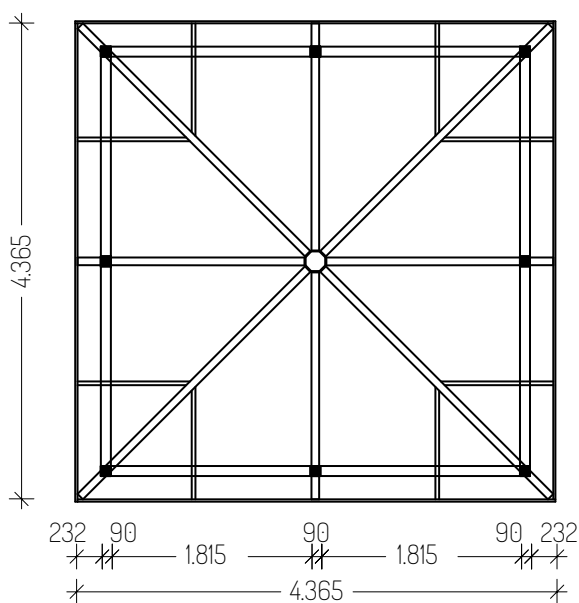

PAVILON

Cod. GZPV20N • cm 434x434

codice	dimensioni	prezzo
GZPV20N	cm 434x434	€ 5.200,00

iva esclusa

Gazebo con copertura in perlina proposto in versione quadrata o rettangolare.

Pilastrini e travi perimetrali in pino lamellare scandinavo cm 9x9 impregnati in autoclave.

Portata 130 kg /mq.