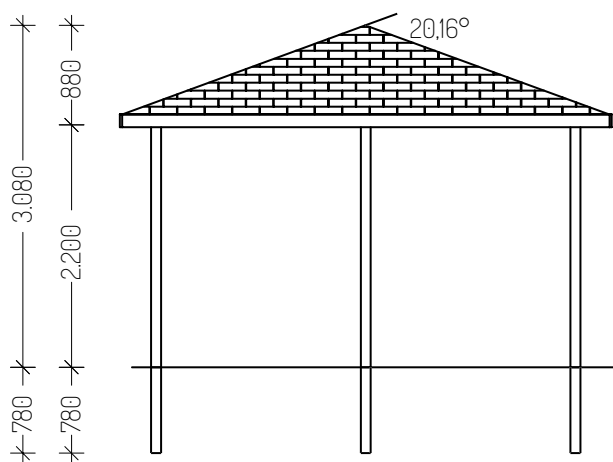

PAVILON

Cod. GZPV20N • cm 434x434

codice	dimensioni	prezzo
GZPV20N	cm 434x434	€ 5.200,00

iva esclusa

Gazebo con copertura in perlina proposto in versione quadrata o rettangolare.

Pilastrini e travi perimetrali in pino lamellare scandinavo cm 9x9 impregnati in autoclave.

Portata 130 kg /mq.