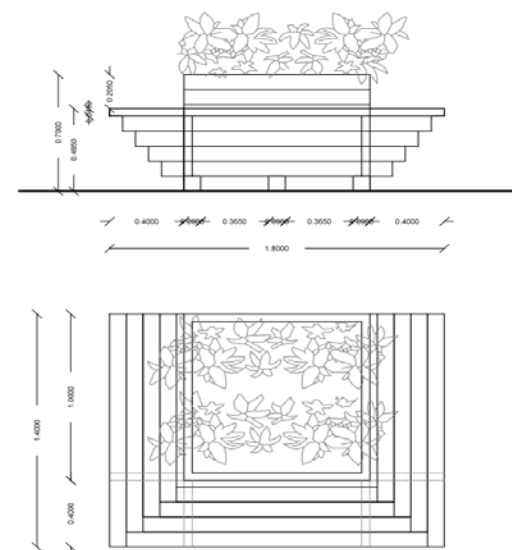

Fioriera CON SEDUTA

Struttura fornita assemblata

- Listello in massello scandinavo sezione 45 x 90 mm.

- Fioriera con angoli arrotondati

- Piedi in massello scandinavo sezione 70 x 70 mm

Cod. Art.	Descrizione Articolo	Dimensioni	Note	Listino	colori standard	bianco e/o smalto
	FIORIERA CON SEDURA 4 LATI	L.180 X P.180 X H.50 - 70	massello	€ 1.280,00	27%	40%
	FIORIERA CON SEDURA 3 LATI	L.180 X P.140 X H.50 - 70	massello	€ 1.084,00	27%	40%