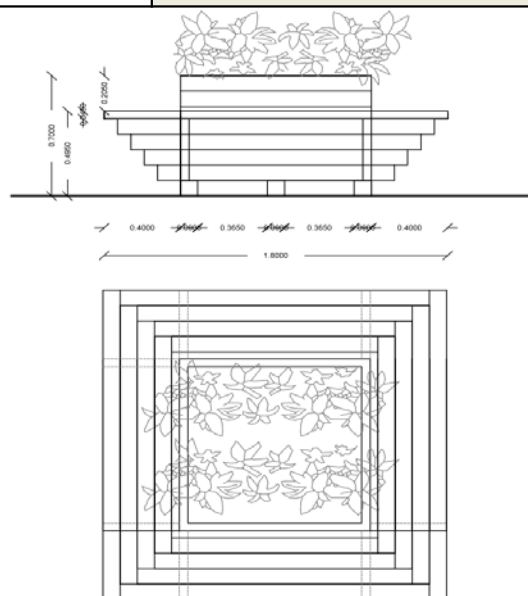

Fioriera CON SEDUTA

Struttura fornita assemblata

- Listello in massello scandinavo sezione 45 x 90 mm.

- Fioriera con angoli arrotondati

- Piedi in massello scandinavo sezione 70 x 70 mm

Cod. Art.	Descrizione Articolo	Dimensioni	Note	Listino	colori standard	bianco e/o smalto
	FIORIERA CON SEDURA 4 LATI	L.180 X P.180 X H.50 - 70	massello	€ 1.280,00	27%	40%
	FIORIERA CON SEDURA 3 LATI	L.180 X P.140 X H.50 - 70	massello	€ 1.084,00	27%	40%