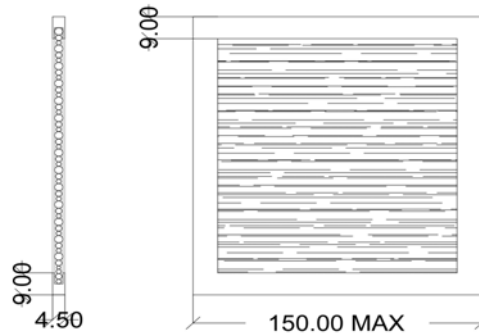

Pannelli BAMBOO

Struttura fornita assemblata

- Canne di bamboo \varnothing 1,8-3cm con filo di ferro passante

- Assemblaggio con viti

- **Cornice** in massello scandinavo 45 x 90 mm del **colore a scelta**

Cod. Art.	Descrizione Articolo	Dimensioni	Note	Listino		
	PANNELLO FRANGIVISTA BAMBOO lunghezza max cannetto 150cm		massello/bamboo	€ 149,00/mq		

Pannelli FRANGISOLE

Struttura fornita assemblata

- **Listello in massello scandinavo 70 X 20 mm.**

- Assemblaggio con viti

- **Profilo scalea mm 28 x 65 ad interasse 1 mt**

Cod. Art.	Descrizione Articolo	Dimensioni	Note	Listino	colori standard	bianco e/o smalto
	PANNELLO FRANGISOLE	DA 1 A 2 MQ	massello	€ 186,50/mq	27%	40%
	PANNELLO FRANGISOLE	DA 2 A 4 MQ	massello	€ 173,90/mq	27%	40%