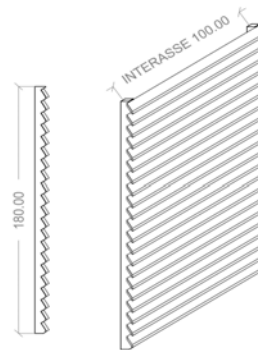

Pannelli BAMBOO

Struttura fornita assemblata

- Canne di bamboo \varnothing 1,8-3cm con filo di ferro passante

- Assemblaggio con viti

- **Cornice** in massello scandinavo 45 x 90 mm del **colore a scelta**

Cod. Art.	Descrizione Articolo	Dimensioni	Note	Listino		
	PANNELLO FRANGIVISTA BAMBOO lunghezza max cannetto 150cm		massello/bamboo	€ 149,00/mq		

Pannelli FRANGISOLE

Struttura fornita assemblata

- **Listello in massello scandinavo 70 X 20 mm.**

- Assemblaggio con viti

- **Profilo scalea mm 28 x 65 ad interasse 1 mt**

Cod. Art.	Descrizione Articolo	Dimensioni	Note	Listino	colori standard	bianco e/o smalto
	PANNELLO FRANGISOLE	DA 1 A 2 MQ	massello	€ 186,50/mq	27%	40%
	PANNELLO FRANGISOLE	DA 2 A 4 MQ	massello	€ 173,90/mq	27%	40%