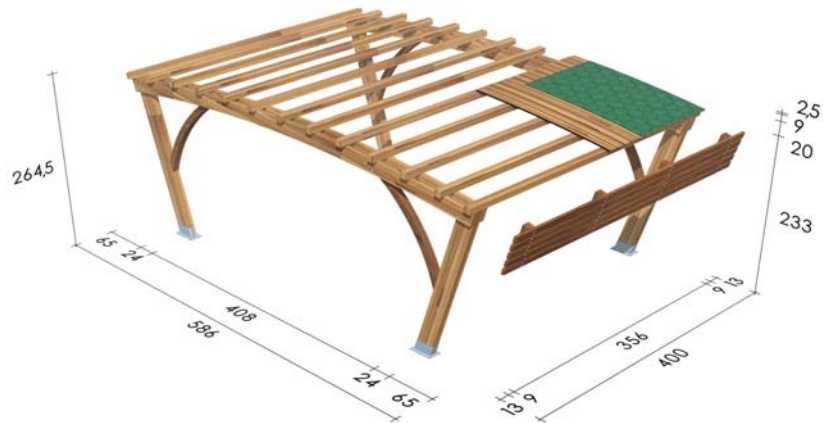

Pergola BROOKLYN

Informazioni Tecniche

Struttura fornita in Kit di montaggio:

4 colonne in pino lamellare scandinavo sez. 9 x 23 cm.

4 archi di banchina in pino lamellare scandinavo sez. 6 x 20 cm.

4 archi scontri sez. 9 x 9 cm.

13 arcarecci in pino lamellare scandinavo sez. 9 x 9 cm.

Ferramenta per il montaggio inclusa

Ferramenta per il fissaggio a terra esclusa

Informazioni Tecniche

Struttura fornita in Kit di montaggio:

4 colonne in pino lamellare scandinavo sez. 9 x 23 cm.

4 archi di banchina in pino lamellare scandinavo sez. 6 x 20 cm.

archi scontri sez. 9 x 9 cm.

10 arcarecci in pino lamellare scandinavo sez. 9 x 16 cm.

3 arcarecci in pino lamellare scandinavo sez. 9 x 23 cm