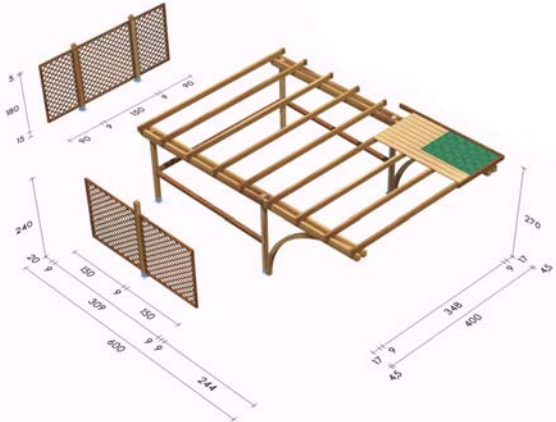

Carport CLASSIC MAXI

Informazioni Tecniche:

Struttura fornita in Kit di montaggio
 NR. 4 colonne in pino lamellare scandinavo sez. 9 x 9 cm
 NR. 2 archi di banchina in pino lamellare scandinavo sez. 9 x 9 cm.
 NR. 9 arcarecci in pino lamellare scandinavo sez. 5,5 x 14 cm.
 NR. 4 travi a banchina in pino lamellare sez. 6 x 20 cm.
 NR. 3 corrimano in pino lamellare scandinavo sez. 9 x 9 cm
 Ferramenta per il montaggio inclusa
 Ferramenta per il fissaggio a terra esclusa

Informazioni Tecniche:

Struttura fornita in Kit di montaggio
 NR. 2 colonne in pino lamellare scandinavo sez. 9 x 9 cm
 NR. 1 archi di banchina in pino lamellare scandinavo sez. 9 x 9 cm.
 NR. 9 arcarecci in pino lamellare scandinavo sez. 5,5 x 14 cm.
 NR. 2 travi a banchina in pino lamellare sez. 6 x 20 cm.
 NR. 2 corrimano in pino lamellare scandinavo sez. 9 x 9 cm
 Ferramenta per il montaggio inclusa
 Ferramenta per il fissaggio a terra esclusa

Cod. Art.	Descrizione Articolo	Dimensioni	Note	Listino	colori standard	bianco e/o smalto
	CARPORT CLASSIC MAXI KIT COPERTURA CARPORT CLASSIC MAXI KIT FISSAGGIO A TERRA CARPORT CLASSIC MAXI	L. 400 x P 600 x H 270 Cm. L. 400 x P 600 Cm. 9 x 9 Cm.	Lamellare Massello + Guaina Zincato (staffe)	€ 2.740,00 € 1.310,00 € 50,00	27%	40%
	CARPORT CLASSIC MAXI BIS KIT COPERTURA CARPORT CLASSIC MAXI BIS KIT FISSAGGIO A TERRA CARPORT CLASSIC MAXI BIS	L. 357 x P 600 x H 270 Cm. L. 357 x P 600 Cm. 9 x 9 Cm.	Lamellare Massello + Guaina Zincato (staffe)	€ 2.145,00 € 1.145,00 € 25,00	27%	40%