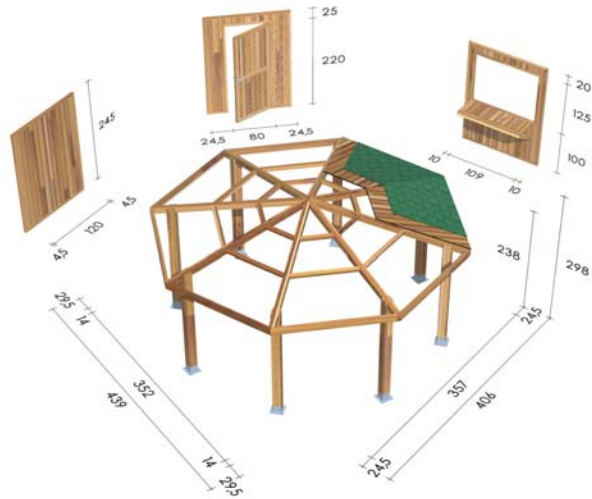

Gazebo SINGAPORE

Informazioni Tecniche

Struttura fornita in Kit di montaggio:
 8 colonne in pino lamellare scandinavo sez. 14 x 14 cm con scasso
 Banchine in pino lamellare scandinavo sez. 5,5 x 14 cm
 Diagonali in pino lamellare scandinavo sez. 4,5 x 11 cm accoppiati
 Perlinato in pino scandinavo sp.2cm + guaina ardesiata verde/rossa
 Ferramenta per il montaggio inclusa
 Ferramenta per il fissaggio a terra esclusa

Informazioni Tecniche:

Struttura fornita in Kit di montaggio
 8 colonne in pino lamellare scandinavo sez. 14 x 14 cm con scasso
 Banchine in pino lamellare scandinavo sez. 5,5 x 14 cm
 Diagonali in pino lamellare scandinavo sez. 4,5 x 11 cm accoppiati
 Perlinato in pino scandinavo sp.2cm + guaina ardesiata verde/rossa
 Ferramenta per il montaggio inclusa
 Ferramenta per il fissaggio a terra esclusa

Cod. Art.	Descrizione Articolo	Dimensioni	Note	Listino	colori standard	bianco e/o smalto
	GAZEBO SINGAPORE tipo 1 PARETE CHIUSA CON PERLINE PARETE CON SPORTELLO A RIBALTA PARETE CON PORTA	D. 406/439 x H 298 cm. L. 129 x H 245 cm. L. 129 x H 245 cm. L. 129 x H 245 cm.	lamellare + massello massello massello massello	€ 3.315,00 € 563,00 € 960,00 € 1.030,00	27%	40%
	GAZEBO SINGAPORE tipo 2 PARETE CHIUSA CON PERLINE PARETE CON SPORTELLO A RIBALTA PARETE CON PORTA	D. 478/518 x H 309 cm. L. 159 x H 245 cm. L. 159 x H 245 cm. L. 159 x H 245 cm.	lamellare + massello massello massello massello	€ 3.615,00 € 638,00 € 991,00 € 1.075,00	27%	40%
	KIT FISSAGGIO A TERRA (staffe+viti)	14 x 14 cm.	Zincato	€ 290,00		