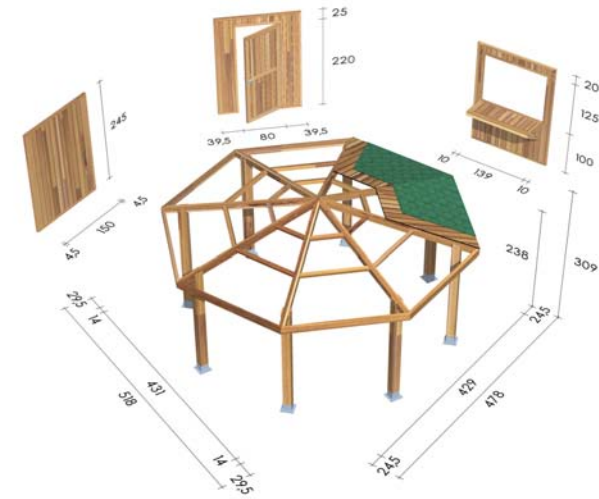

Gazebo SINGAPORE

Informazioni Tecniche

Struttura fornita in Kit di montaggio:
 8 colonne in pino lamellare scandinavo sez. 14 x 14 cm con scasso
 Banchine in pino lamellare scandinavo sez. 5,5 x 14 cm
 Diagonali in pino lamellare scandinavo sez. 4,5 x 11 cm accoppiati
 Perlinato in pino scandinavo sp.2cm + guaina ardesiata verde/rossa
 Ferramenta per il montaggio inclusa
 Ferramenta per il fissaggio a terra esclusa

Informazioni Tecniche:

Struttura fornita in Kit di montaggio
 8 colonne in pino lamellare scandinavo sez. 14 x 14 cm con scasso
 Banchine in pino lamellare scandinavo sez. 5,5 x 14 cm
 Diagonali in pino lamellare scandinavo sez. 4,5 x 11 cm accoppiati
 Perlinato in pino scandinavo sp.2cm + guaina ardesiata verde/rossa
 Ferramenta per il montaggio inclusa
 Ferramenta per il fissaggio a terra esclusa

Cod. Art.	Descrizione Articolo	Dimensioni	Note	Listino	colori standard	bianco e/o smalto
	GAZEBO SINGAPORE tipo 1 PARETE CHIUSA CON PERLINE PARETE CON SPORTELLO A RIBALTA PARETE CON PORTA	D. 406/439 x H 298 cm. L. 129 x H 245 cm. L. 129 x H 245 cm. L. 129 x H 245 cm.	lamellare + massello massello massello massello	€ 3.315,00 € 563,00 € 960,00 € 1.030,00	27%	40%
	GAZEBO SINGAPORE tipo 2 PARETE CHIUSA CON PERLINE PARETE CON SPORTELLO A RIBALTA PARETE CON PORTA	D. 478/518 x H 309 cm. L. 159 x H 245 cm. L. 159 x H 245 cm. L. 159 x H 245 cm.	lamellare + massello massello massello massello	€ 3.615,00 € 638,00 € 991,00 € 1.075,00	27%	40%
	KIT FISSAGGIO A TERRA (staffe+viti)	14 x 14 cm.	Zincato	€ 290,00		