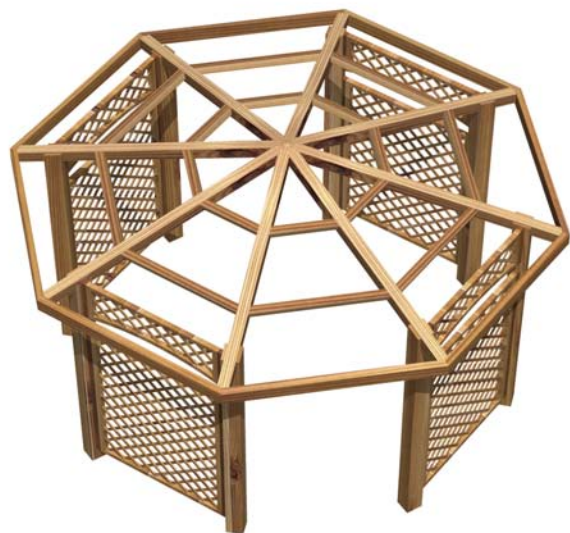

Gazebo OTTAGONALE

Informazioni Tecniche

Struttura fornita in Kit di montaggio:

8 colonne in pino lamellare scandinavo sez. 14 x 14 cm con sella

8 travi banchina in pino lamellare scandinavo sez. 5,5 x 14 cm

8 diagonali in pino lamellare scandinavo sez. 9 x 12 cm

Arcarecci in pino lamellare scandinavo sez. 4,5 x 11 cm

Ferramenta per il montaggio inclusa

Ferramenta per il fissaggio a terra esclusa

STAFFA METALLICA CENTRALE CON VITI

Kit copertura compreso (perline sp.2cm + guaina ardesiata adesiva)

Grigliati e/o tamponature laterali escluse

Cod. Art.	Descrizione Articolo	Dimensioni	Note	Listino	colori standard	bianco e/o smalto
	GAZEBO OTTAGONALE KIT COPERTURA KIT FISSAGGIO A TERRA (staffe standard+viti)	D. 400 x H. 300 cm perline sp.2cm + guaina 14 x 14 cm	ottagonale Zincato	€ 4.952,00 € 2.284,00 € 220,00	27%	40%
	GAZEBO OTTAGONALE large KIT COPERTURA KIT FISSAGGIO A TERRA (staffe standard+viti)	D. 600 x H. 300 cm perline sp.2cm + guaina 14 x 14 cm	ottagonale Zincato	€ 6.560,00 € 2.780,00 € 220,00	27%	40%