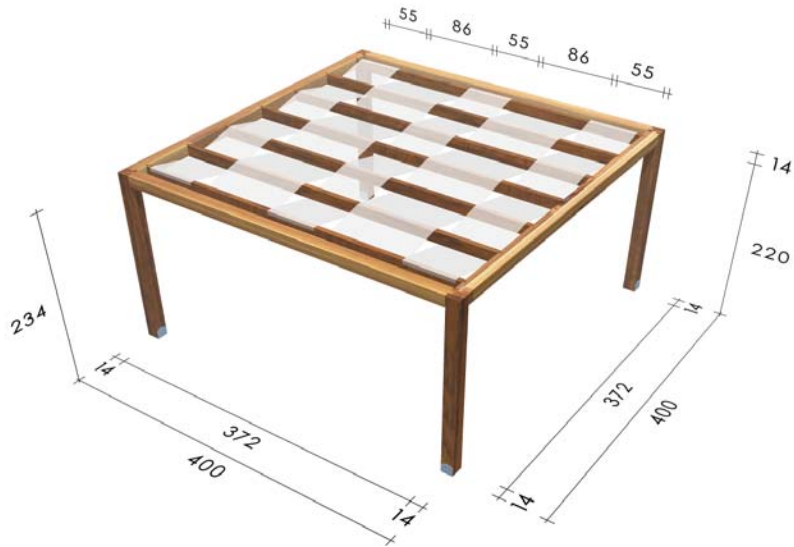

## Informazioni Tecniche

Struttura fornita in Kit di montaggio:

4 colonne in pino lamellare scandinavo sez. 14 x 14 cm

4 travi banchina in pino lamellare scandinavo sez. 14 x 14 cm

7 arcarecci in pino lamellare scandinavo sez. 5,5 x 14 cm int. 62cm

Ferramenta per il montaggio inclusa

Ferramenta per il fissaggio a terra esclusa

Kit copertura a parte

Cod. Art.	Descrizione Articolo	Dimensioni	Note	Listino	colori standard	bianco e/o smalto
	<b>GAZEBO MALESIA</b> KIT TELO OMBREGGIANTE KIT FISSAGGIO A TERRA (staffe+viti)	L. 400X P. 400X H. 234 cm NR. 5 fasce cm 55/86 x 375 NR. 4 staffe 12X16 cm	lamellare autoclavato color Ecrù Zincato	€ 1.472,00 € 610,00 € 220,00	27%	40%