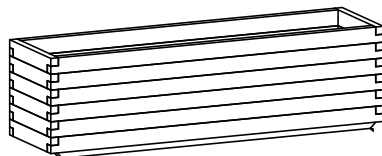

FIORIERA STYLE

- Pareti in pino massello sez. mm 45 x 45 - **fioriera resa montata**

Legno di Pino di Svezia impregnato a pressione RAL 3 con preservanti senza cromo e arsenico.

- Le viti e i componenti metallici protetti sono in acciaio galvanizzato; quelli a vista in materiali inossidabili.

A RICHIESTA POSSIBILITA' DI REALIZZAZIONE A MISURA

Listino prezzi iva esclusa

Dimensione cm. L x P x H	Prezzo €.
40 x 40 x 40	170,00
40 x 50 x 40	180,00
40 x 60 x 40	195,00
40 x 80 x 40	225,00
40 x 100 x 40	260,00
40 x 120 x 40	290,00
40 x 150 x 40	340,00
40 x 180 x 40	370,00
50 x 50 x 50	195,00