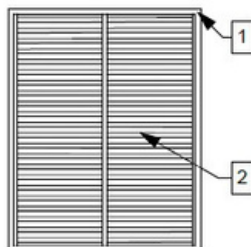

## FRANGIVISTA ELENA

- Cornice perimetrale in abete massello sez. mm 45x45 (1)

- Griglia interna composta da listelli in pino massello sez. mm 20 x 70 pino di Svezia impregnato in autoclave (2)

Foro netto cm.2,8 oppure a richiesta

Dimensione cm. L x H	Prezzo €.
100 x 30	193
100 x 60	220
100 x 80	234
100 x 120	241
100 x 150	254
180 x 30	234
180 x 60	268
180 x 100	282
180 x 120	289
180 x 150	323
180 x 180	364
220 x 100	323
220 x 120	344
220 x 150	385
220 x 180	440