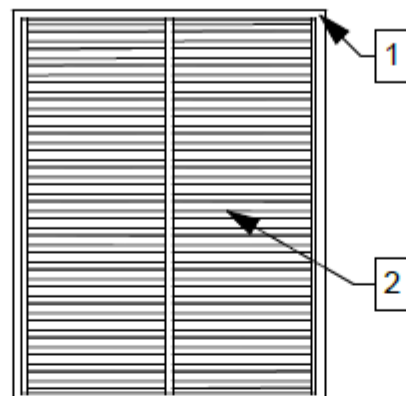

COLLEZIONE 2022

FRANGIVISTA ELENA

- Cornice perimetrale in abete massello sez. mm 45x45 (1)

- Griglia interna composta da listelli in pino massello sez. mm 20 x 70 pino di Svezia impregnato in autoclave (2)

LISTINO PREZZI IVA ESCLUSA

Dimensione cm. L x H	Prezzo €.
<i>100 x 30</i>	150
<i>100 x 60</i>	175
<i>100 x 80</i>	188
<i>100 x 120</i>	200
<i>100 x 150</i>	213
<i>180 x 30</i>	200
<i>180 x 60</i>	225
<i>180 x 100</i>	238
<i>180 x 120</i>	244
<i>180 x 150</i>	256
<i>180 x 180</i>	306
<i>220 x 100</i>	256
<i>220 x 120</i>	281
<i>220 x 150</i>	313
<i>220 x 180</i>	356