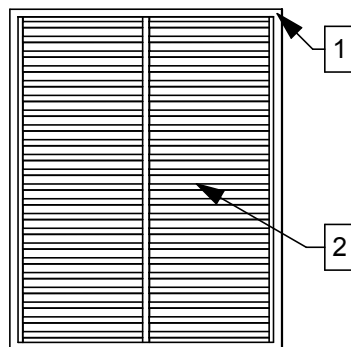

## FRANGIVISTA ELENA

- Cornice perimetrale in abete massello sez. mm 45x45 (1)

- Griglia interna composta da listelli in pino massello sez. mm 20 x 70 pino di Svezia impregnato in autoclave (2)

Foro netto cm.2,8 oppure a richiesta

Dimensione cm. L x H	Prezzo €. <b>foro cm.2,8</b>
100 x 30	120,00
100 x 60	140,00
100 x 80	150,00
100 x 120	160,00
100 x 150	170,00
180 x 30	160,00
180 x 60	180,00
180 x 100	195,00
180 x 120	200,00
180 x 150	210,00
180 x 180	250,00
220 x 100	205,00
220 x 120	235,00
220 x 150	260,00
220 x 180	295,00