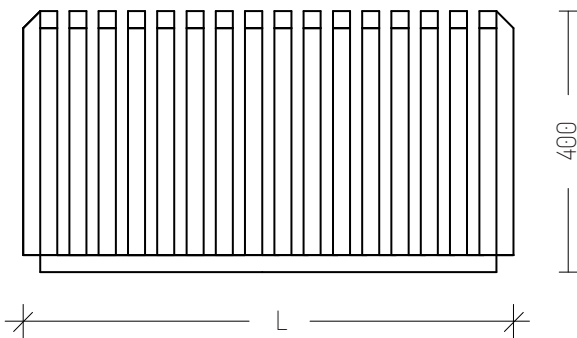

STILE

Fioriera in Accoya®, listelli verticali sezione cm 2,8x2,8 montati su sottostruttura in essenza. Ferramenta in acciaio inox. Fornita montata.

dimensioni di serie	prezzo
40X40X40	€ 315,00
80X40X40	€ 630,00
120X40X40	€ 945,00

Per realizzazioni su misura (per larghezza di fioriera profondità 40 cm h 40) €/ml 787,00