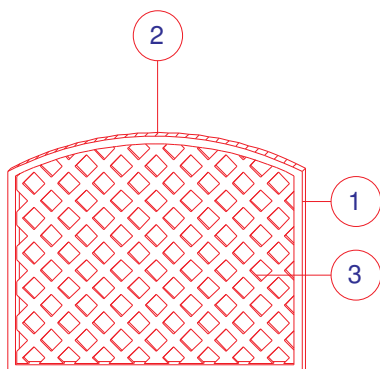

STILISTI DI SPAZI APERTI

SCHEDA TECNICA PRODOTTO: GRIGLIATI CASABLANCA

GRIGLIATI CASABLANCA RETTANGOLARI:

- Cornice perimetrale in pino di svezia massello sez. mm 45x45. (1)
- Griglia interna composta da listelli in pino massello sez. mm 14x45, fresati, incastrati e incollati con colla vinilica. (2)
- Foro netto della griglia mm 80x80.
- Legno impregnato a pressione RAL 3 con preservanti senza cromo e arsenico.
- Componenti metallici e viti in materiali inossidabili.

OPZIONALE

- Trattamento con impregnante all'acqua

PANNELLI CASABLANCA E BELL'EPOQUE CON MAGLIA CASABLANCA:

- Cornice perimetrale in abete massello sez. mm 40x50. (1)
- Curva perimetrale fresata in ayous lamellare sez. mm 40x50. (2)
- Griglia interna composta da listelli in pino massello sez. mm 14x45, fresati, incastrati e incollati con colla vinilica. (3)
- Foro netto della griglia mm 80x80.
- Legno impregnato a pressione RAL 3 con preservanti senza cromo e arsenico.
- Componenti metallici e viti in materiali inossidabili.

OPZIONALE

- Trattamento con impregnante all'acqua

Grigliato classico, passo 80 mm, listelli dimensione 14x45 ad incastro, disponibile sia a maglia diagonale che quadra.

Cornice robusta sezione mm 40x50.

DISPONIBILE SU MISURA.

Prezzi I.V.A. esclusa

codice	descrizione	dimensioni	prezzo
GCA040	Grigl. per porta pergolato mod. CASABLANCA	cm 196xh40	€ 147,00
GCA055	CASABLANCA	cm 55xh180	€ 148,00
GCA086	CASABLANCA	cm 86xh180	€ 196,00
GCA118	CASABLANCA	cm 118xh180	€ 250,00
GCA133	CASABLANCA	cm 133xh180	€ 265,00
GCA149	CASABLANCA	cm 149xh180	€ 282,00
GCA196	CASABLANCA	cm 196xh180	€ 342,00
GCB1	CASABLANCA	cm 149xh102/120	€ 260,00
GCB2	CASABLANCA	cm 196xh102/134	€ 309,00