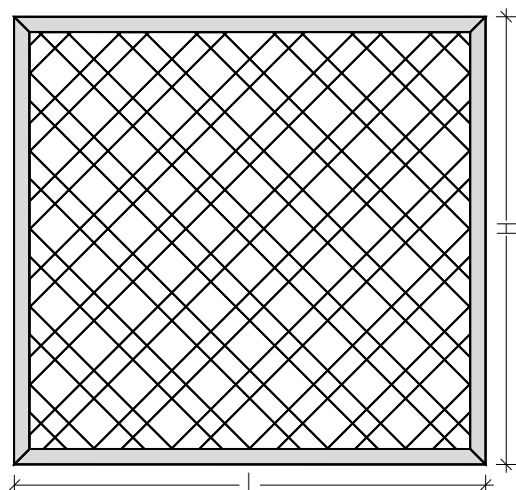

STILISTI DI SPAZI APERTI

SCHEDA TECNICA PRODOTTO: GRIGLIATI CASABLANCA

GRIGLIATI CASABLANCA RETTANGOLARI:

- Cornice perimetrale in pino di svezia massello sez. mm 45x45. (1)
- Griglia interna composta da listelli in pino massello sez. mm 14x45, fresati, incastrati e incollati con colla vinilica. (2)
- Foro netto della griglia mm 80x80.
- Legno impregnato a pressione RAL 3 con preservanti senza cromo e arsenico.
- Componenti metallici e viti in materiali inossidabili.

OPZIONALE

- Trattamento con impregnante all'acqua

PANNELLI CASABLANCA E BELL'EPOQUE CON MAGLIA CASABLANCA:

- Cornice perimetrale in abete massello sez. mm 40x50. (1)
- Curva perimetrale fresata in ayous lamellare sez. mm 40x50. (2)
- Griglia interna composta da listelli in pino massello sez. mm 14x45, fresati, incastrati e incollati con colla vinilica. (3)
- Foro netto della griglia mm 80x80.
- Legno impregnato a pressione RAL 3 con preservanti senza cromo e arsenico.
- Componenti metallici e viti in materiali inossidabili.

OPZIONALE

- Trattamento con impregnante all'acqua

Grigliato classico, passo 80 mm, listelli dimensione 14x45 ad incastro, disponibile sia a maglia diagonale che quadra.

Cornice robusta sezione mm 40x50.

DISPONIBILE SU MISURA.

Prezzi I.V.A. esclusa

codice	descrizione	dimensioni	prezzo
GCA040	Grigl. per porta pergolato mod. CASABLANCA	cm 196xh40	€ 147,00
GCA055	CASABLANCA	cm 55xh180	€ 148,00
GCA086	CASABLANCA	cm 86xh180	€ 196,00
GCA118	CASABLANCA	cm 118xh180	€ 250,00
GCA133	CASABLANCA	cm 133xh180	€ 265,00
GCA149	CASABLANCA	cm 149xh180	€ 282,00
GCA196	CASABLANCA	cm 196xh180	€ 342,00
GCB1	CASABLANCA	cm 149xh102/120	€ 260,00
GCB2	CASABLANCA	cm 196xh102/134	€ 309,00