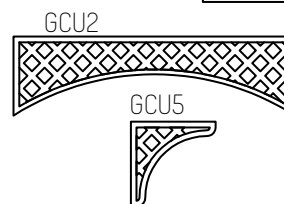

STILISTI DI SPAZI APERTI

SCHEDA TECNICA PRODOTTO: GRIGLIATI CASABLANCA

GRIGLIATI CASABLANCA RETTANGOLARI:

- Cornice perimetrale in pino di svezia massello sez. mm 45x45. (1)
- Griglia interna composta da listelli in pino massello sez. mm 14x45, fresati, incastrati e incollati con colla vinilica. (2)
- Foro netto della griglia mm 80x80.
- Legno impregnato a pressione RAL 3 con preservanti senza cromo e arsenico.
- Componenti metallici e viti in materiali inossidabili.

OPZIONALE

- Trattamento con impregnante all'acqua

PANNELLI CASABLANCA E BELL'EPOQUE CON MAGLIA CASABLANCA:

- Cornice perimetrale in abete massello sez. mm 40x50. (1)
- Curva perimetrale fresata in ayous lamellare sez. mm 40x50. (2)
- Griglia interna composta da listelli in pino massello sez. mm 14x45, fresati, incastrati e incollati con colla vinilica. (3)
- Foro netto della griglia mm 80x80.
- Legno impregnato a pressione RAL 3 con preservanti senza cromo e arsenico.
- Componenti metallici e viti in materiali inossidabili.

OPZIONALE

- Trattamento con impregnante all'acqua

Grigliato classico, passo 80 mm, listelli dimensione 14x45 ad incastro, disponibile sia a maglia diagonale che quadra.

Cornice robusta sezione mm 40x50.

DISPONIBILE SU MISURA.

Prezzi I.V.A. esclusa

codice	descrizione	dimensioni	prezzo
GCA040	Grigl. per porta pergolato mod. CASABLANCA	cm 196xh40	€ 147,00
GCA055	CASABLANCA	cm 55xh180	€ 148,00
GCA086	CASABLANCA	cm 86xh180	€ 196,00
GCA118	CASABLANCA	cm 118xh180	€ 250,00
GCA133	CASABLANCA	cm 133xh180	€ 265,00
GCA149	CASABLANCA	cm 149xh180	€ 282,00
GCA196	CASABLANCA	cm 196xh180	€ 342,00
GCB1	CASABLANCA	cm 149xh102/120	€ 260,00
GCB2	CASABLANCA	cm 196xh102/134	€ 309,00