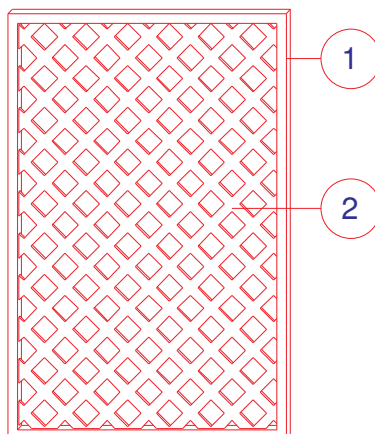

STILISTI DI SPAZI APERTI

SCHEDA TECNICA PRODOTTO: GRIGLIATI CASABLANCA

GRIGLIATI CASABLANCA RETTANGOLARI:

- Cornice perimetrale in pino di svezia massello sez. mm 45x45. (1)
- Griglia interna composta da listelli in pino massello sez. mm 14x45, fresati, incastrati e incollati con colla vinilica. (2)
- Foro netto della griglia mm 80x80.
- Legno impregnato a pressione RAL 3 con preservanti senza cromo e arsenico.
- Componenti metallici e viti in materiali inossidabili.

OPZIONALE

- Trattamento con impregnante all'acqua

PANNELLI CASABLANCA E BELL'EPOQUE CON MAGLIA CASABLANCA:

- Cornice perimetrale in abete massello sez. mm 40x50. (1)
- Curva perimetrale fresata in ayous lamellare sez. mm 40x50. (2)
- Griglia interna composta da listelli in pino massello sez. mm 14x45, fresati, incastrati e incollati con colla vinilica. (3)
- Foro netto della griglia mm 80x80.
- Legno impregnato a pressione RAL 3 con preservanti senza cromo e arsenico.
- Componenti metallici e viti in materiali inossidabili.

OPZIONALE

- Trattamento con impregnante all'acqua

Grigliato classico, passo 80 mm, listelli dimensione 14x45 ad incastro, disponibile sia a maglia diagonale che quadra.

Cornice robusta sezione mm 40x50.

DISPONIBILE SU MISURA.

GCB8	CASABLANCA	cm 196xh102	€ 282,00
GVZ196	CASABLANCA	cm 196xh102	€ 309,00
GCU2	BELL'EPOQUE	cm 196xh55	€ 185,00
GCU5	BELL'EPOQUE	cm 59x59	€ 84,00

Casablanca - grigliato su misura - euro a metro quadro - min un metro quadro			€ 170,00
--	--	--	----------