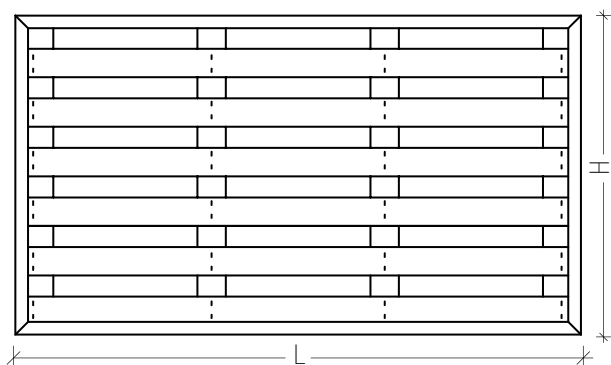

Stilisti di spazi aperti

Collezione Frangivento in legno

FRANGIVENTO

BIFACCIALE

- Cornice perimetrale in pino massello sez. mm 45x45
 - Doga composta da listelli in pino massello sez. mm 10 x 90 pino di Svezia impregnato in autoclave
 - Legno impregnato a pressione RAL 3 con preservanti senza cromo e arsenico
- Componenti metallici e viti in materiali inossidabili.

OPZIONALE

- Trattamento con impregnante all'acqua colorato - Color Plus.

Listino prezzi iva esclusa

Dimensione cm. L x H	Prezzo €.
100 x 30	180
100 x 60	210
100 x 80	220
100 x 120	240
100 x 150	250
180 x 30	245
180 x 60	265
180 x 100	282
180 x 120	291
180 x 150	306
180 x 180	356
220 x 100	310
220 x 120	336
220 x 150	372
220 x 180	398