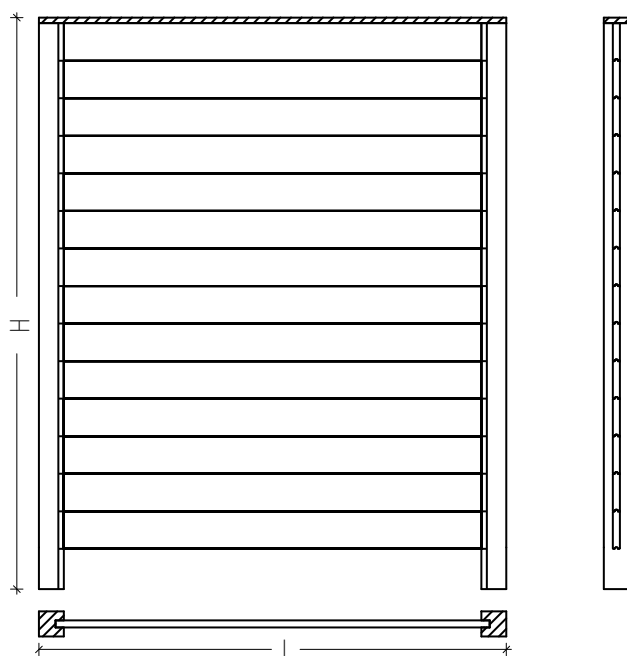

BIFACCIALE GREEN

PALISSADE

SPRINT

CLASSIC

codice	descrizione	dimensioni	prezzo
FRANGIVENTO CLASSIC			
PFV118	Frangivento con supporto verticale fresato	cm 118xh180	€ 214,00
PFV133	Frangivento con supporto verticale fresato	cm 133xh180	€ 217,00
PFV149	Frangivento con supporto verticale fresato	cm 149xh180	€ 229,00
PFV196	Frangivento con supporto verticale fresato	cm 196xh180	€ 283,00
FRANGIVENTO BIFACCIALE GREEN			
FRV10101	Frangivento bifacciale	cm 101x101	€ 96,00
FRV18101	Frangivento bifacciale	cm 101xh179	€ 157,00
FRV10140	Frangivento bifacciale	cm 140xh101	€ 129,00
FRV18140	Frangivento bifacciale	cm 140xh179	€ 193,00
FRV10179	Frangivento bifacciale	cm 179xh101	€ 154,00
FRV18179	Frangivento bifacciale	cm 179xh179	€ 229,00
Green - frangivento su misura e - euro a metro quadro - min 1 mq		Prezzo a mq	€ 200,00
PALISSADE - pannello chiusura con perlina da 25 mm - min 1 mq		Prezzo a mq	€ 125,00
SPRINT - pannello frangivista - euro a metro quadro - min 1 mq		Prezzo a mq	€ 118,00