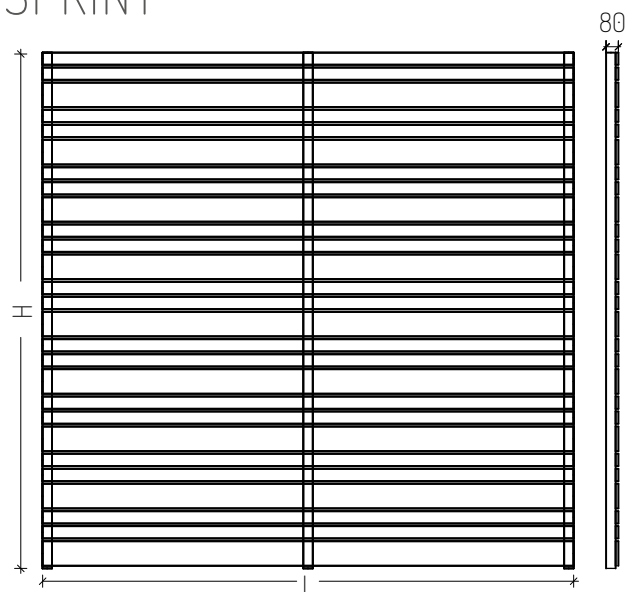

BIFACCIALE GREEN

PALISSADE

SPRINT

CLASSIC

codice	descrizione	dimensioni	prezzo
FRANGIVENTO CLASSIC			
PFV118	Frangivento con supporto verticale fresato	cm 118xh180	€ 214,00
PFV133	Frangivento con supporto verticale fresato	cm 133xh180	€ 217,00
PFV149	Frangivento con supporto verticale fresato	cm 149xh180	€ 229,00
PFV196	Frangivento con supporto verticale fresato	cm 196xh180	€ 283,00
FRANGIVENTO BIFACCIALE GREEN			
FRV10101	Frangivento bifacciale	cm 101x101	€ 96,00
FRV18101	Frangivento bifacciale	cm 101xh179	€ 157,00
FRV10140	Frangivento bifacciale	cm 140xh101	€ 129,00
FRV18140	Frangivento bifacciale	cm 140xh179	€ 193,00
FRV10179	Frangivento bifacciale	cm 179xh101	€ 154,00
FRV18179	Frangivento bifacciale	cm 179xh179	€ 229,00
Green - frangivento su misura e - euro a metro quadro - min 1 mq		Prezzo a mq	€ 200,00
PALISSADE - pannello chiusura con perlina da 25 mm - min 1 mq		Prezzo a mq	€ 125,00
SPRINT - pannello frangivista - euro a metro quadro - min 1 mq		Prezzo a mq	€ 118,00