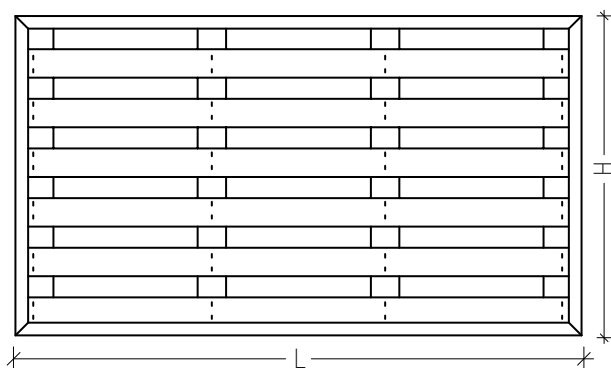

BIFACCIALE GREEN

PALISSADE

SPRINT

CLASSIC

codice	descrizione	dimensioni	prezzo
FRANGIVENTO CLASSIC			
PFV118	Frangivento con supporto verticale fresato	cm 118xh180	€ 214,00
PFV133	Frangivento con supporto verticale fresato	cm 133xh180	€ 217,00
PFV149	Frangivento con supporto verticale fresato	cm 149xh180	€ 229,00
PFV196	Frangivento con supporto verticale fresato	cm 196xh180	€ 283,00
FRANGIVENTO BIFACCIALE GREEN			
FRV10101	Frangivento bifacciale	cm 101x101	€ 96,00
FRV18101	Frangivento bifacciale	cm 101xh179	€ 157,00
FRV10140	Frangivento bifacciale	cm 140xh101	€ 129,00
FRV18140	Frangivento bifacciale	cm 140xh179	€ 193,00
FRV10179	Frangivento bifacciale	cm 179xh101	€ 154,00
FRV18179	Frangivento bifacciale	cm 179xh179	€ 229,00
Green - frangivento su misura e - euro a metro quadro - min 1 mq		Prezzo a mq	€ 200,00
PALISSADE - pannello chiusura con perlina da 25 mm - min 1 mq		Prezzo a mq	€ 125,00
SPRINT - pannello frangivista - euro a metro quadro - min 1 mq		Prezzo a mq	€ 118,00