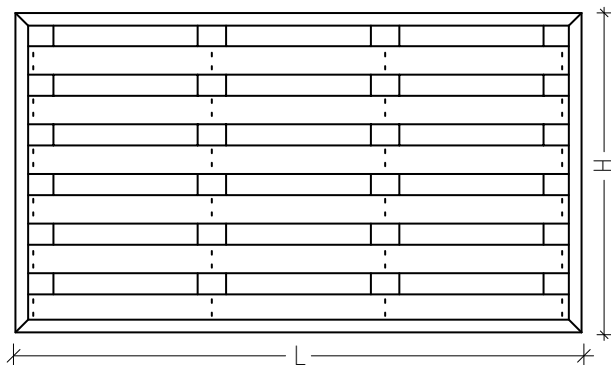

BIFACCIALE

- Cornice perimetrale in pino massello sez. mm 45x45
- Doga composta da listelli in pino massello sez. mm 10 x 90 pino di Svezia impregnato in autoclave
- Legno impregnato a pressione RAL 3 con preservanti senza cromo e arsenico
Componenti metallici e viti in materiali inossidabili.

OPZIONALE

- Trattamento con impregnante all'acqua colorato - Color Plus.

Listino prezzi iva esclusa

Dimensione cm. L x H	Prezzo €.
<i>100 x 30</i>	150
<i>100 x 60</i>	175
<i>100 x 80</i>	185
<i>100 x 120</i>	200
<i>100 x 150</i>	210
<i>180 x 30</i>	200
<i>180 x 60</i>	220
<i>180 x 100</i>	235
<i>180 x 120</i>	240
<i>180 x 150</i>	255
<i>180 x 180</i>	305
<i>220 x 100</i>	255
<i>220 x 120</i>	280
<i>220 x 150</i>	310
<i>220 x 180</i>	355