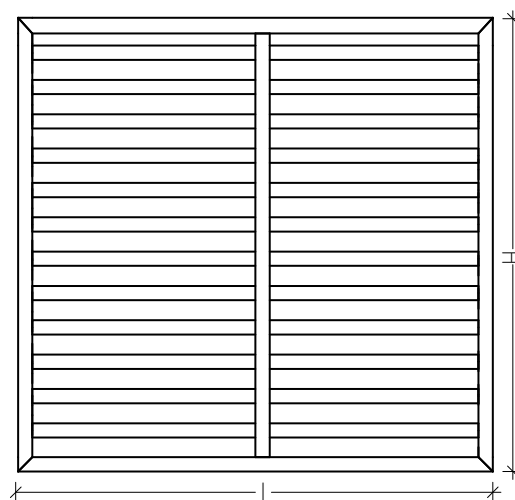

MAIORCA pag. 21/23

Grigliato dalle linee snelle ed essenziali

I listelli orizzontali che lo compongono sono di sezione mm 14x32, il foro netto tra uno e l'altro è di mm 45.

Estremamente versatile può essere integrato in tutte le nostre strutture con ulteriore funzione di controvento.

DISPONIBILE SU MISURA.

codice	descrizione	dimensioni	prezzo
GMA040	MAIORCA	cm 40xh196	€ 91,00
GMA118X	MAIORCA	cm 118xh102	€ 131,00
GMA118Y	MAIORCA	cm 118xh180	€ 171,00
GMA133X	MAIORCA	cm 133xh102	€ 135,00
GMA133Y	MAIORCA	cm 133xh180	€ 191,00
GMA149X	MAIORCA	cm 149xh102	€ 141,00
GMA149Y	MAIORCA	cm 149xh180	€ 197,00
GMA196X	MAIORCA	cm 196xh102	€ 169,00
GMA196Y	MAIORCA	cm 196xh180	€ 262,00
Maiorca - grigliato su misura - euro a metro quadro - min un metro quadro			€ 152,00