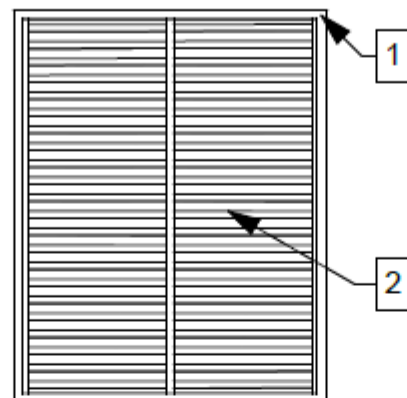

COLLEZIONE 2022

FRANGIVISTA MAIORCA

- Cornice perimetrale in abete massello sez. mm 45x45 (1)

- Griglia interna composta da listelli in pino massello sez. mm 16x32 pino di Svezia impregnato in autoclave (2)

LISTINO PREZZI IVA ESCLUSA

Dimensione cm. L x H	Prezzo €.
<i>100 x 30</i>	175
<i>100 x 60</i>	200
<i>100 x 80</i>	213
<i>100 x 120</i>	219
<i>100 x 150</i>	231
<i>180 x 30</i>	213
<i>180 x 60</i>	244
<i>180 x 100</i>	256
<i>180 x 120</i>	263
<i>180 x 150</i>	294
<i>180 x 180</i>	331
<i>220 x 100</i>	294
<i>220 x 120</i>	313
<i>220 x 150</i>	350
<i>220 x 180</i>	400