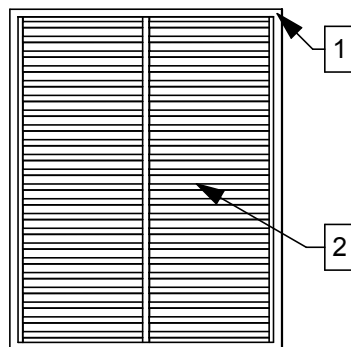

COLLEZIONE 2021-2022

FRANGIVISTA MAIORCA

- Cornice perimetrale in abete massello sez. mm 45x45 (1)

- Griglia interna composta da listelli in pino massello sez. mm 16x32 pino di Svezia impregnato in autoclave (2)

LISTINO PREZZI IVA ESCLUSA

Dimensione cm. L x H	Prezzo €. foro cm.2
100 x 30	140,00
100 x 60	160,00
100 x 80	170,00
100 x 120	175,00
100 x 150	185,00
180 x 30	170,00
180 x 60	195,00
180 x 100	205,00
180 x 120	210,00
180 x 150	235,00
180 x 180	265,00
220 x 100	235,00
220 x 120	250,00
220 x 150	280,00
220 x 180	320,00