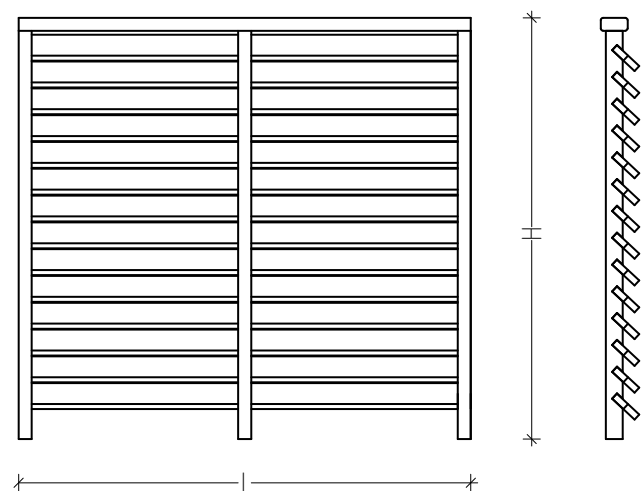

BARCELONA

CARATTERISTICHE TECNICHE E DIMENSIONALI - TECHNICAL FEATURES AND DIMENSIONS	
PROFILI OBLIQUI / OBLIQUE SECTION	abete sez mm 18x80 / spruce sect. mm 18x80
LISTELLI VERTICALI / VERTICAL STRIPS	abete sez mm 34x44 / spruce sect mm 34x44
CORRIMANO / HANDRAIL	abete sez mm 34x70 / spruce sect mm 34x70
ACCESSORI / ACCESSORIES	rivestimento corrimano e listelli verticali in acciaio inossidabile / handrail coating and vertical strips in stainless steel
FERRAMENTA / HARDWARE	inclusa / included

Grigliato con struttura a lamelle inclinate (sez. mm 18x80) fissate su montanti verticali sezione mm 34x40, completa di corrimano. Barcellona è disponibile interamente in legno o con eleganti profili in acciaio Inox.
DISPONIBILE SU MISURA.

codice	descrizione	dimensioni	prezzo
GBA118	BARCELONA	cm 118 h 110	€ 389,00
GBA118-1	BARCELONA - solo profili in legno no inox		€ 213,00
GBA133	BARCELONA	cm 133 h 110	€ 405,00
GBA133-1	BARCELONA - solo profili in legno no inox		€ 223,00
GBA149	BARCELONA	cm 149 h 110	€ 545,00
GBA149-1	BARCELONA - solo profili in legno no inox		€ 340,00
GBA196	BARCELONA	cm 196 h 110	€ 555,00
GBA196-1	BARCELONA - solo profili in legno no inox		€ 344,00
GBA18118	BARCELONA	cm 118 h 180	€ 547,00
GBA18118-1	BARCELONA - solo profili in legno no inox		€ 326,00
GBA18133	BARCELONA	cm 133 h 180	€ 570,00
GBA18133-1	BARCELONA - solo profili in legno no inox		€ 343,00
GBA18149	BARCELONA	cm 149 h 180	€ 740,00
GBA18149-1	BARCELONA - solo profili in legno no inox		€ 480,00
GBA18196	BARCELONA	cm 196 h 180	€ 750,00
GBA18196-1	BARCELONA - solo profili in legno no inox		€ 483,00
	Barcelona - grigliato su misura solo profili in legno - euro a metro quadro - min un metro quadro		€ 188,00