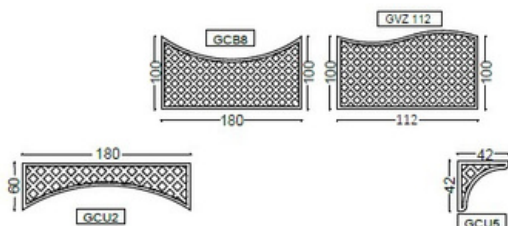

PANNELLI BELL'EPOQUE ELENA

- Cornice perimetrale in abete massello sez. mm 45x45 (1)
- Curva perimetrale fresata in ayous lamellare sez. mm 45x45. (2)
- Griglia interna composta da listelli in pino massello sez. mm 12x30 pino di Svezia impregnato in autoclave (3)
- Foro netto della griglia disponibile in tre misure cm 10x10 - cm. 7x7 - cm.5x5
- Legno impregnato a pressione RAL 3 con preservanti senza cromo e arsenico.
- Componenti metallici e viti in materiali inossidabili.
- OPZIONALE
- Trattamento con impregnante all'acqua colorato - Color Plus.

Listino prezzi iva esclusa

Codice	Dimensione cm. L x H	Prezzo €. foro cm.10	Prezzo €. foro cm.7	Prezzo €. foro cm.5
GCB 1	150 x 100/120	290	309	320
GCB 2	180 x 100/130	336	360	375
GCB 8	180 x 100	309	330	345
GZV 112	112 x 100	274	293	315
GCU 2	180 x 60	295	318	336
GCU 5	42 x 42	135	150	165