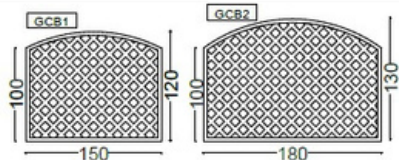

PANNELLI BELL'EPOQUE ELENA

- Cornice perimetrale in abete massello sez. mm 45x45 (1)
- Curva perimetrale fresata in ayous lamellare sez. mm 45x45. (2)
- Griglia interna composta da listelli in pino massello sez. mm 12x30 pino di Svezia impregnato in autoclave (3)
- Foro netto della griglia disponibile in tre misure cm 10x10 - cm. 7x7 - cm.5x5
- Legno impregnato a pressione RAL 3 con preservanti senza cromo e arsenico.
- Componenti metallici e viti in materiali inossidabili.
- OPZIONALE
- Trattamento con impregnante all'acqua colorato - Color Plus.

Listino prezzi iva esclusa

Codice	Dimensione cm. L x H	Prezzo €. foro cm.10	Prezzo €. foro cm.7	Prezzo €. foro cm.5
GCB 1	150 x 100/120	290	309	320
GCB 2	180 x 100/130	336	360	375
GCB 8	180 x 100	309	330	345
GZV 112	112 x 100	274	293	315
GCU 2	180 x 60	295	318	336
GCU 5	42 x 42	135	150	165