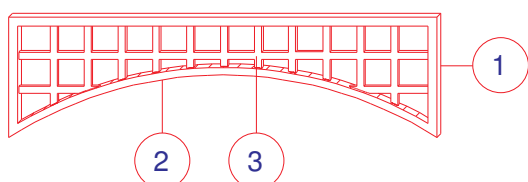

SCHEMA TECNICA PRODOTTO: GRIGLIATI ELBA

GRIGLIATI ELBA MAGLIA QUADRATA E DIAGONALE:

MAGLIA DIAGONALE

MAGLIA QUADRATA

- Cornice perimetrale in pino di svezia massello sez. mm 45x45. (1)
- Griglia interna composta da listelli in pino di svezia massello sez. mm 20x32, fresati, incastrati e incollati con colla vinilica. (2)
- Foro netto della griglia mm 120x120.
- Legno impregnato a pressione RAL 3 con preservanti senza cromo e arsenico.
- Componenti metallici e viti in materiali inossidabili.

OPZIONALE

- Trattamento con impregnante all'acqua

GRIGLIATI BELL'EPOQUE MAGLIA ELBA QUADRATA E DIAGONALE:

MAGLIA QUADRATA

MAGLIA DIAGONALE

- Cornice perimetrale in abete massello sez. mm 40x50. (1)
- Curva perimetrale fresata in ayous lamellare sez. mm 40x50. (2)
- Griglia interna composta da listelli in pino massello sez. mm 20x32, fresati, incastrati e incollati con colla vinilica. (3)
- Foro netto della griglia mm 120x120.
- Legno impregnato a pressione RAL 3 con preservanti senza cromo e arsenico.
- Componenti metallici e viti in materiali inossidabili.

OPZIONALE

- Trattamento con impregnante all'acqua Color Plus, verniciatura Paint Plus.

Grigliato dalle linee classiche con maglia rada, passo 120 mm. Listello sezione mm 20x32 ad incastro parziale, disponibile maglia diagonale e quadra.
Cornice robusta sezione mm 40x50. DISPONIBILE SU MISURA.