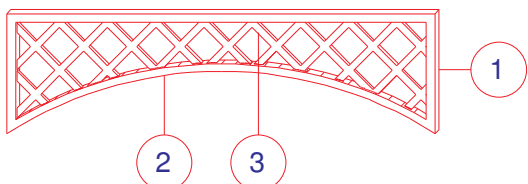

SCHEMA TECNICA PRODOTTO: GRIGLIATI ELBA

GRIGLIATI ELBA MAGLIA QUADRATA E DIAGONALE:

MAGLIA DIAGONALE

MAGLIA QUADRATA

- Cornice perimetrale in pino di svezia massello sez. mm 45x45. (1)
- Griglia interna composta da listelli in pino di svezia massello sez. mm 20x32, fresati, incastrati e incollati con colla vinilica. (2)
- Foro netto della griglia mm 120x120.
- Legno impregnato a pressione RAL 3 con preservanti senza cromo e arsenico.
- Componenti metallici e viti in materiali inossidabili.

OPZIONALE

- Trattamento con impregnante all'acqua

GRIGLIATI BELL'EPOQUE MAGLIA ELBA QUADRATA E DIAGONALE:

MAGLIA QUADRATA

MAGLIA DIAGONALE

- Cornice perimetrale in abete massello sez. mm 40x50. (1)
- Curva perimetrale fresata in ayous lamellare sez. mm 40x50. (2)
- Griglia interna composta da listelli in pino massello sez. mm 20x32, fresati, incastrati e incollati con colla vinilica. (3)
- Foro netto della griglia mm 120x120.
- Legno impregnato a pressione RAL 3 con preservanti senza cromo e arsenico.
- Componenti metallici e viti in materiali inossidabili.

OPZIONALE

- Trattamento con impregnante all'acqua Color Plus, verniciatura Paint Plus.

Grigliato dalle linee classiche con maglia rada, passo 120 mm. Listello sezione mm 20x32 ad incastro parziale, disponibile maglia diagonale e quadra.
Cornice robusta sezione mm 40x50. DISPONIBILE SU MISURA.