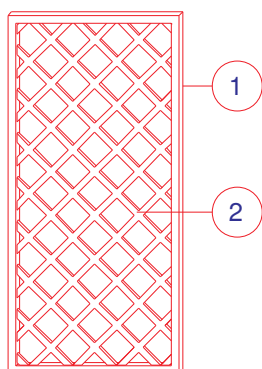

SCHEMA TECNICA PRODOTTO: GRIGLIATI ELBA

GRIGLIATI ELBA MAGLIA QUADRATA E DIAGONALE:

MAGLIA DIAGONALE

MAGLIA QUADRATA

- Cornice perimetrale in pino di svezia massello sez. mm 45x45. (1)
- Griglia interna composta da listelli in pino di svezia massello sez. mm 20x32, fresati, incastrati e incollati con colla vinilica. (2)
- Foro netto della griglia mm 120x120.
- Legno impregnato a pressione RAL 3 con preservanti senza cromo e arsenico.
- Componenti metallici e viti in materiali inossidabili.

OPZIONALE

- Trattamento con impregnante all'acqua

GRIGLIATI BELL'EPOQUE MAGLIA ELBA QUADRATA E DIAGONALE:

MAGLIA QUADRATA

MAGLIA DIAGONALE

- Cornice perimetrale in abete massello sez. mm 40x50. (1)
- Curva perimetrale fresata in ayous lamellare sez. mm 40x50. (2)
- Griglia interna composta da listelli in pino massello sez. mm 20x32, fresati, incastrati e incollati con colla vinilica. (3)
- Foro netto della griglia mm 120x120.
- Legno impregnato a pressione RAL 3 con preservanti senza cromo e arsenico.
- Componenti metallici e viti in materiali inossidabili.

OPZIONALE

- Trattamento con impregnante all'acqua Color Plus, verniciatura Paint Plus.

Grigliato dalle linee classiche con maglia rada, passo 120 mm. Listello sezione mm 20x32 ad incastro parziale, disponibile maglia diagonale e quadra.
Cornice robusta sezione mm 40x50. DISPONIBILE SU MISURA.