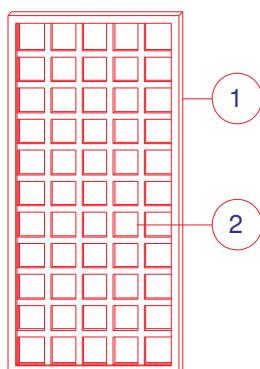

SCHEMA TECNICA PRODOTTO: GRIGLIATI ELBA

GRIGLIATI ELBA MAGLIA QUADRATA E DIAGONALE:

MAGLIA DIAGONALE

MAGLIA QUADRATA

- Cornice perimetrale in pino di svezia massello sez. mm 45x45. (1)
- Griglia interna composta da listelli in pino di svezia massello sez. mm 20x32, fresati, incastrati e incollati con colla vinilica. (2)
- Foro netto della griglia mm 120x120.
- Legno impregnato a pressione RAL 3 con preservanti senza cromo e arsenico.
- Componenti metallici e viti in materiali inossidabili.

OPZIONALE

- Trattamento con impregnante all'acqua

GRIGLIATI BELL'EPOQUE MAGLIA ELBA QUADRATA E DIAGONALE:

MAGLIA QUADRATA

MAGLIA DIAGONALE

- Cornice perimetrale in abete massello sez. mm 40x50. (1)
- Curva perimetrale fresata in ayous lamellare sez. mm 40x50. (2)
- Griglia interna composta da listelli in pino massello sez. mm 20x32, fresati, incastrati e incollati con colla vinilica. (3)
- Foro netto della griglia mm 120x120.
- Legno impregnato a pressione RAL 3 con preservanti senza cromo e arsenico.
- Componenti metallici e viti in materiali inossidabili.

OPZIONALE

- Trattamento con impregnante all'acqua Color Plus, verniciatura Paint Plus.

Grigliato dalle linee classiche con maglia rada, passo 120 mm. Listello sezione mm 20x32 ad incastro parziale, disponibile maglia diagonale e quadra.
Cornice robusta sezione mm 40x50. DISPONIBILE SU MISURA.