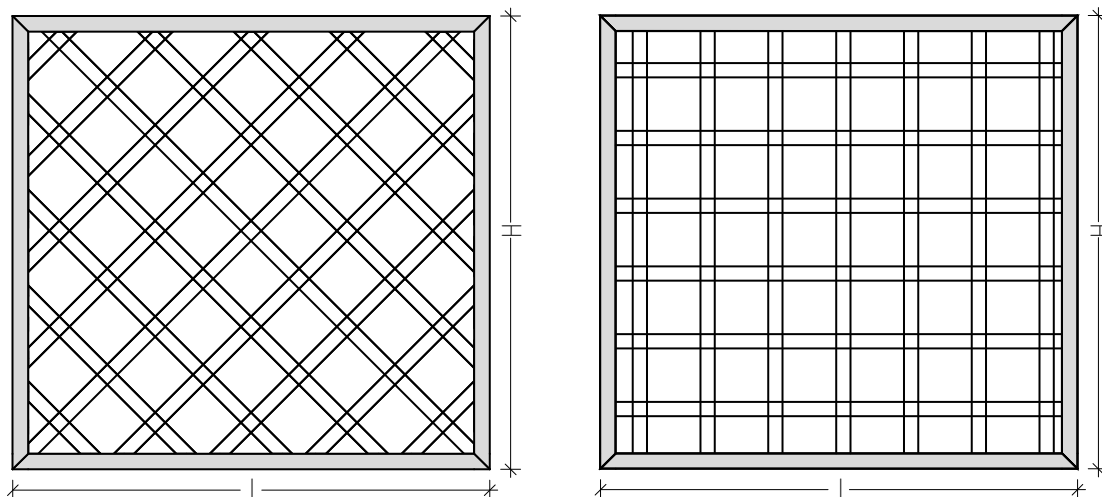

Grigliato dalle linee classiche con maglia rada, passo 120 mm. Listello sezione mm 20x32 ad incastro parziale, disponibile maglia diagonale e quadra.
Cornice robusta sezione mm 40x50. DISPONIBILE SU MISURA.

Prezzi I.V.A. esclusa

codice	descrizione	dimensioni	prezzo
GAQ055	Griglia maglia quadra mod. ELBA	cm 55xh180	€ 86,00
GAQ086	Griglia maglia quadra mod. ELBA	cm 86xh180	€ 114,00
GAQ118	Griglia maglia quadra mod. ELBA	cm 118xh180	€ 139,00
GAQ133	Griglia maglia quadra mod. ELBA	cm 133xh180	€ 151,00
GAQ149	Griglia maglia quadra mod. ELBA	cm 149xh180	€ 169,00
GAQ196	Griglia maglia quadra mod. ELBA	cm 196xh180	€ 198,00
GAD055	Griglia maglia diagonale mod. ELBA	cm 55xh180	€ 120,00
GAD086	Griglia maglia diagonale mod. ELBA	cm 86xh180	€ 145,00
GAD118	Griglia maglia diagonale mod. ELBA	cm 118xh180	€ 186,00
GAD133	Griglia maglia diagonale mod. ELBA	cm 133xh180	€ 192,00
GAD149	Griglia maglia diagonale mod. ELBA	cm 149xh180	€ 211,00
GAD196	Griglia maglia diagonale mod. ELBA	cm 196xh180	€ 243,00

GDAT2	Griglia BELL'EPOQUE maglia diagonale	cm 196xh55	€ 183,00
GDAT4	Griglia BELL'EPOQUE maglia diagonale	cm 59x59	€ 91,00

Elba - grigliato su misura maglia diagonale - euro a metro quadro - min un metro quadro	€ 151,00
Elba - grigliato su misura maglia quadra - euro a metro quadro - min un metro quadro	€ 135,00