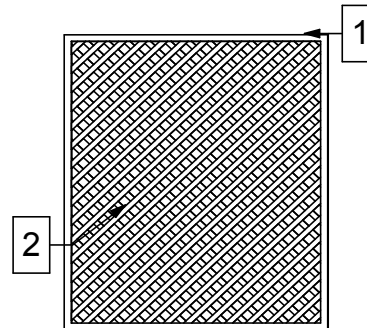

PANNELLI GRIGLIATI SHARM

- Cornice perimetrale in abete massello sez. mm 40x50. (1)
- Griglia interna composta da listelli in pino massello sez. mm 14x32, fresati, incastrati e incollati con colla vinilica D4. (2)
- Foro netto della griglia mm 50x50.
- Legno impregnato a pressione RAL 3 con preservanti senza cromo e arsenico.
- Componenti metallici e viti in materiali inossidabili.

OPZIONALE

- Trattamento con impregnante all'acqua Color Plus, verniciatura Paint Plus.

PANNELLI GRIGLIATI CASABLANCA

- Cornice perimetrale in abete massello sez. mm 40x50. (1)
- Griglia interna composta da listelli in pino massello sez. mm 14x45, fresati, incastrati ed incollati con colla vinilica D4. (2)
- Curva perimetrale fresata in ayous lamellare sez. mm 40x50. (3)
- Foro netto della griglia mm 80x80.
- Legno impregnato a pressione RAL 3 con preservanti senza cromo e arsenico.
- Componenti metallici e viti in materiali inossidabili.

OPZIONALE

- Trattamento con impregnante all'acqua Color Plus.

PANNELLI GRIGLIATI ELBA

- Cornice perimetrale in abete massello sez. mm 40x50. (1)
- Griglia interna composta da listelli in abete massello sez. mm 20x32, fresati, incastrati e incollati con colla vinilica D4. (2)
- Foro netto della griglia mm 120x120.
- Legno impregnato a pressione RAL 3 con preservanti senza cromo e arsenico.
- Componenti metallici e viti in materiali inossidabili.

La realizzazione di griglie su misura è possibile per dimensioni del lato non superiore a cm.220