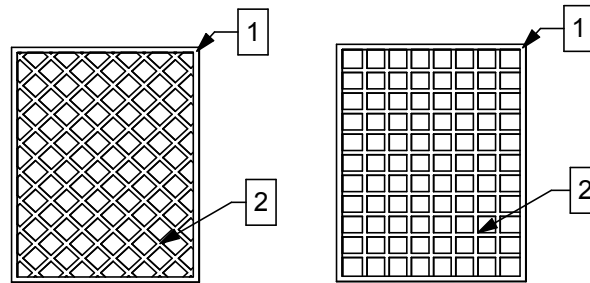

PANNELLI GRIGLIATI SHARM

- Cornice perimetrale in abete massello sez. mm 40x50. (1)
- Griglia interna composta da listelli in pino massello sez. mm 14x32, fresati, incastrati e incollati con colla vinilica D4. (2)
- Foro netto della griglia mm 50x50.
- Legno impregnato a pressione RAL 3 con preservanti senza cromo e arsenico.
- Componenti metallici e viti in materiali inossidabili.

OPZIONALE

- Trattamento con impregnante all'acqua Color Plus, verniciatura Paint Plus.

PANNELLI GRIGLIATI CASABLANCA

- Cornice perimetrale in abete massello sez. mm 40x50. (1)
- Griglia interna composta da listelli in pino massello sez. mm 14x45, fresati, incastrati ed incollati con colla vinilica D4. (2)
- Curva perimetrale fresata in ayous lamellare sez. mm 40x50. (3)
- Foro netto della griglia mm 80x80.
- Legno impregnato a pressione RAL 3 con preservanti senza cromo e arsenico.
- Componenti metallici e viti in materiali inossidabili.

OPZIONALE

- Trattamento con impregnante all'acqua Color Plus.

PANNELLI GRIGLIATI ELBA

- Cornice perimetrale in abete massello sez. mm 40x50. (1)
- Griglia interna composta da listelli in abete massello sez. mm 20x32, fresati, incastrati e incollati con colla vinilica D4. (2)
- Foro netto della griglia mm 120x120.
- Legno impregnato a pressione RAL 3 con preservanti senza cromo e arsenico.
- Componenti metallici e viti in materiali inossidabili.

OPZIONALE

- Trattamento con impregnante all'acqua Color Plus.

LISTINO PREZZI IVA ESCLUSA

Dimensione Mq.	Prezzo €/Mq Mod. ELBA	Prezzo €/Mq Mod. CASABLANCA	Prezzo €. €/Mq Mod. SHARM
Da 0 a 0,49 mq	140,00 €/pz.	161,00 €/pz.	194,00 €/pz.
Da 0,50 a 1 mq	160,00 €/pz.	186,00 €/pz.	220,00 €/pz.
Da 1,01 a 1,40 mq	161,00	172,00	200,00
Da 1,41 a 1,80 mq	138,00	159,00	189,00
Da 1,81 a 2,20 mq	127,00	151,00	179,00
Da 2,21 a 2,60 mq	121,00	141,00	172,00
Da 2,61 a 3,00 mq	117,00	131,00	160,00
Da 3,01 a 3,60 mq	112,00	133,00	156,00
Da 3,61 a 4,20 mq	109,00	123,00	144,00
Da 4,21 a 4,84 mq	106,00	119,00	138,00