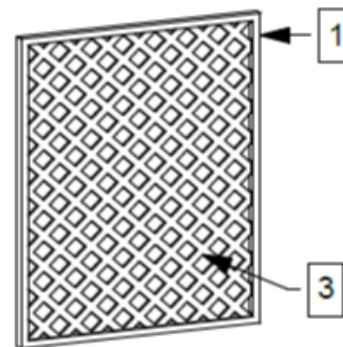

PANNELLI GRIGLIATI SHARM

- Cornice perimetrale in abete massello sez. mm 40x50. (1)
- Griglia interna composta da listelli in pino massello sez. mm 14x32, fresati, incastrati e incollati con colla vinilica D4. (2)
- Foro netto della griglia mm 50x50.
- Legno impregnato a pressione RAL 3 con preservanti senza cromo e arsenico.
- Componenti metallici e viti in materiali inossidabili.

OPZIONALE

- Trattamento con impregnante all'acqua Color Plus, verniciatura Paint Plus.

PANNELLI GRIGLIATI CASABLANCA

- Cornice perimetrale in abete massello sez. mm 40x50. (1)
- Griglia interna composta da listelli in pino massello sez. mm 14x45, fresati, incastrati ed incollati con colla vinilica D4. (2)
- Curva perimetrale fresata in ayous lamellare sez. mm 40x50. (3)
- Foro netto della griglia mm 80x80.
- Legno impregnato a pressione RAL 3 con preservanti senza cromo e arsenico.
- Componenti metallici e viti in materiali inossidabili.

OPZIONALE

- Trattamento con impregnante all'acqua Color Plus.

PANNELLI GRIGLIATI ELBA

- Cornice perimetrale in abete massello sez. mm 40x50. (1)
- Griglia interna composta da listelli in abete massello sez. mm 20x32, fresati, incastrati e incollati con colla vinilica D4. (2)
- Foro netto della griglia mm 120x120.
- Legno impregnato a pressione RAL 3 con preservanti senza cromo e arsenico.
- Componenti metallici e viti in materiali inossidabili.

La realizzazione di griglie su misura è possibile per dimensioni del lato non superiore a cm.220