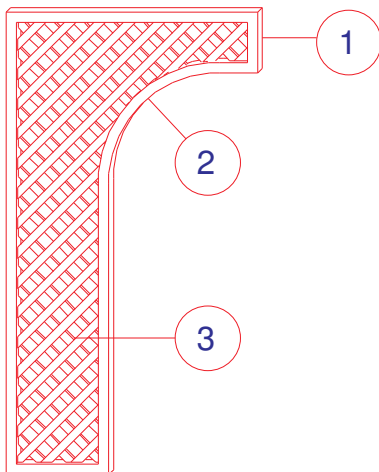

SCHEMA TECNICA PRODOTTO: GRIGLIATI SHARM

GRIGLIATI SHARM RETTANGOLARI:

- Cornice perimetrale in pino di svezia massello sez. mm 45x45. (1)
- Griglia interna composta da listelli in pino massello sez. mm 14x32, fresati, incastrati e incollati con colla vinilica. (2)
- Foro netto della griglia mm 50x50.
- Legno impregnato a pressione RAL 3 con preservanti senza cromo e arsenico.
- Componenti metallici e viti in materiali inossidabili.

OPZIONALE - Trattamento con impregnante all'acqua

GRIGLIATI BELL'EPOQUE MAGLIA SHARM:

- Cornice perimetrale in abete massello sez. mm 40x50. (1)
- Curva perimetrale fresata in ayous lamellare sez. mm 40x50. (2)
- Griglia interna composta da listelli in pino massello sez. mm 14x32, fresati, incastrati e incollati con colla vinilica. (3)
- Foro netto della griglia mm 50x50.
- Legno impregnato a pressione RAL 3 con preservanti senza cromo e arsenico.
- Componenti metallici e viti in materiali inossidabili.

OPZIONALE

- Trattamento con impregnante all'acqua

Grigliato solido e robusto, passo tra i listelli di 50 mm disponibile sia con maglia diagonale che quadra, ed è costituito da profili 14x32 ad incastro. Cornice sezione mm 45x45.
DISPONIBILE SU MISURA.