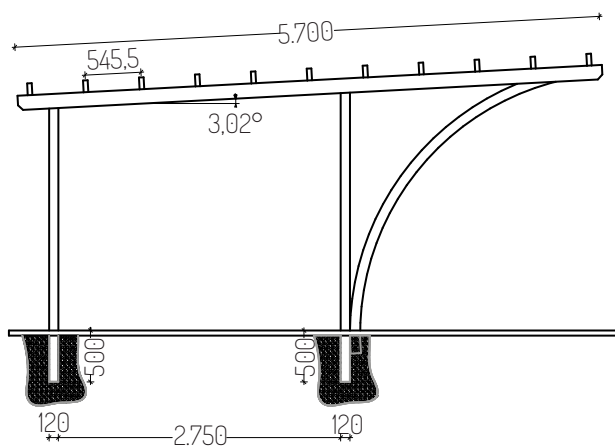

COPERTURE AUTO

AUTOCOVER

Cod. AC045NB-GR • cm 360x480

Cod. AC046NB-GR • cm 360x570

Cod. AC065NB-GR • cm 645x480

Cod. AC066NB-GR • cm 645x570

Pilastri in pino lamellare scandinavo cm 12x12, binari cm 6x16 e arcarecci cm 4,5x12. Archi lamellari cm 9x10. Copertura in perlina mm 19 e guaina bituminosa rossa. Ferramenta per il montaggio inclusa. Escluse staffe per pilastri e tasselli per fissaggi a terra.

Resta obbligatorio fissare idoneamente i pilastri a terra e controventare la struttura. Portata 130 Kg/mq.

codice	dimensioni	prezzo
AC045NB-GR	cm 360x480	€ 3.670,00
AC046NB-GR	cm 360x570	€ 4.160,00
AC065NB-GR	cm 645x480	€ 5.650,00
AC066NB-GR	cm 645x570	€ 7.100,00

COVERPIÙ pag. 48

Copriauto doppio senza palo centrale. Pilastri in abete lamellare cm 16x16, archi lamellari cm 9x10, binari cm 10x16 (modelli profondità 5 m) 12x24 (modello profondità 6 m) e arcarecci cm 10x16 (modello profondità 5 m) o 10x20 (modello profondità 6 m). Copertura in perlina mm 19 e guaina bituminosa. Resta obbligatorio fissare idoneamente i pilastri a terra e controventare la struttura. Portata 130 Kg/mq.

codice	dimensioni	prezzo
ACOSP65N-GR	cm 600x500	€ 7.355,00
ACOSP115N-GR	cm 1100x500	€ 14.165,00
ACOSP66N-GR	cm 600x600	€ 8.960,00

Cod. ACOSP65N-GR • cm 600x500

Cod. ACOSP115N-GR • cm 1.100x500

Cod. ACOSP66N-GR • cm 600x600