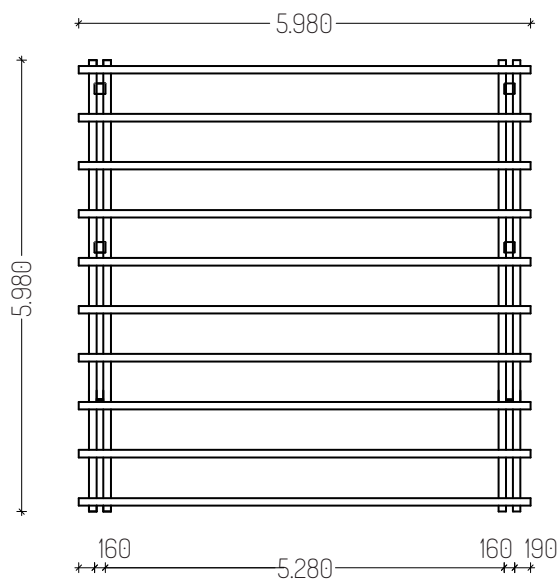

COVERPIÙ pag. 48

Copriauto doppio senza palo centrale. Pilastri in abete lamellare cm 16x16, archi lamellari cm 9x10, binari cm 10x16 (modelli profondità 5 m) 12x24 (modello profondità 6 m) e arcarecci cm 10x16 (modello profondità 5 m) o 10x20 (modello profondità 6 m). Copertura in perlina mm 19 e guaina bituminosa. Resta obbligatorio fissare idoneamente i pilastri a terra e controventare la struttura. Portata 130 Kg/mq.

codice	dimensioni	prezzo
ACOSP65N-GR	cm 600x500	€ 7.355,00
ACOSP115N-GR	cm 1100x500	€ 14.165,00
ACOSP66N-GR	cm 600x600	€ 8.960,00

Cod. ACOSP65N-GR • cm 600x500

Cod. ACOSP115N-GR • cm 1.100x500

Cod. ACOSP66N-GR • cm 600x600

CARPORT

Cod. APC33048-GA • cm 334x480xh250

Cod. APC59048-GA • cm 588x480xh250

Cod. APC59048 • cm 250x250xh250

Pilastri in pino lamellare scandinavo cm 9x9, travi cm 6x16, arcarecci cm 4,5x12. Ferramenta inclusa. Escluse staffe per pilastri e tasselli per fissaggi a terra. Copertura in kit di perline in abete spessore mm 19, impermeabilizzazione con guaina velo-vetro ardesia. Portata 130 Kg/mq.

codice	descrizione	copertura	dimensioni	prezzo
APC33048-GA	Carport singolo	copertura guaina ardesia	cm 334x480xh250	€ 2.070,00
APC59048-GA	Carport doppio	copertura guaina ardesia	cm 588x480xh250	€ 3.400,00
Kit casetta (4 pareti + porta cieca frontale) x APC59048		inclusa nel carport	cm 250x250xh250	€ 1.770,00