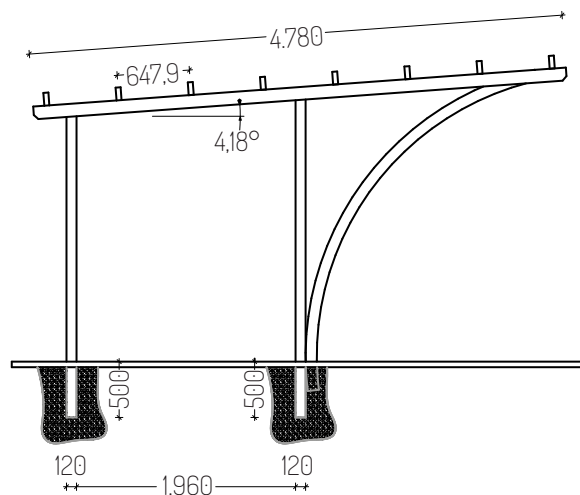

COPERTURE AUTO

AUTOCOVER

Cod. AC045NB-GR • cm 360x480

Cod. AC046NB-GR • cm 360x570

Cod. AC065NB-GR • cm 645x480

Cod. AC066NB-GR • cm 645x570

Pilastri in pino lamellare scandinavo cm 12x12, binari cm 6x16 e arcarecci cm 4,5x12. Archi lamellari cm 9x10. Copertura in perlina mm 19 e guaina bituminosa rossa. Ferramenta per il montaggio inclusa. Escluse staffe per pilastri e tasselli per fissaggi a terra.

Resta obbligatorio fissare idoneamente i pilastri a terra e controventare la struttura. Portata 130 Kg/mq.

codice	dimensioni	prezzo
AC045NB-GR	cm 360x480	€ 3.670,00
AC046NB-GR	cm 360x570	€ 4.160,00
AC065NB-GR	cm 645x480	€ 5.650,00
AC066NB-GR	cm 645x570	€ 7.100,00

COVERPIÙ pag. 48

Copriauto doppio senza palo centrale. Pilastri in abete lamellare cm 16x16, archi lamellari cm 9x10, binari cm 10x16 (modelli profondità 5 m) 12x24 (modello profondità 6 m) e arcarecci cm 10x16 (modello profondità 5 m) o 10x20 (modello profondità 6 m). Copertura in perlina mm 19 e guaina bituminosa. Resta obbligatorio fissare idoneamente i pilastri a terra e controventare la struttura. Portata 130 Kg/mq.

codice	dimensioni	prezzo
ACOSP65N-GR	cm 600x500	€ 7.355,00
ACOSP115N-GR	cm 1100x500	€ 14.165,00
ACOSP66N-GR	cm 600x600	€ 8.960,00

Cod. ACOSP65N-GR • cm 600x500

Cod. ACOSP115N-GR • cm 1.100x500

Cod. ACOSP66N-GR • cm 600x600