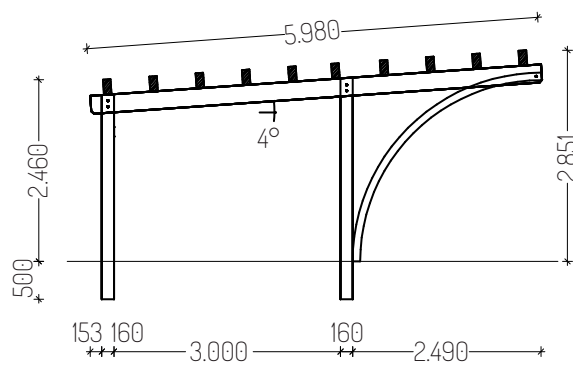

COVERPIÙ pag. 48

Copriauto doppio senza palo centrale. Pilastri in abete lamellare cm 16x16, archi lamellari cm 9x10, binari cm 10x16 (modelli profondità 5 m) 12x24 (modello profondità 6 m) e arcarecci cm 10x16 (modello profondità 5 m) o 10x20 (modello profondità 6 m). Copertura in perlina mm 19 e guaina bituminosa. Resta obbligatorio fissare idoneamente i pilastri a terra e controventare la struttura. Portata 130 Kg/mq.

codice	dimensioni	prezzo
ACOSP65N-GR	cm 600x500	€ 7.355,00
ACOSP115N-GR	cm 1100x500	€ 14.165,00
ACOSP66N-GR	cm 600x600	€ 8.960,00

Cod. ACOSP65N-GR • cm 600x500

Cod. ACOSP115N-GR • cm 1.100x500

Cod. ACOSP66N-GR • cm 600x600

CARPORT

Cod. APC33048-GA • cm 334x480xh250

Cod. APC59048-GA • cm 588x480xh250

Cod. APC59048 • cm 250x250xh250

Pilastri in pino lamellare scandinavo cm 9x9, travi cm 6x16, arcarecci cm 4,5x12. Ferramenta inclusa. Escluse staffe per pilastri e tasselli per fissaggi a terra. Copertura in kit di perline in abete spessore mm 19, impermeabilizzazione con guaina velo-vetro ardesia. Portata 130 Kg/mq.

codice	descrizione	copertura	dimensioni	prezzo
APC33048-GA	Carport singolo	copertura guaina ardesia	cm 334x480xh250	€ 2.070,00
APC59048-GA	Carport doppio	copertura guaina ardesia	cm 588x480xh250	€ 3.400,00
Kit casetta (4 pareti + porta cieca frontale) x APC59048		inclusa nel carport	cm 250x250xh250	€ 1.770,00