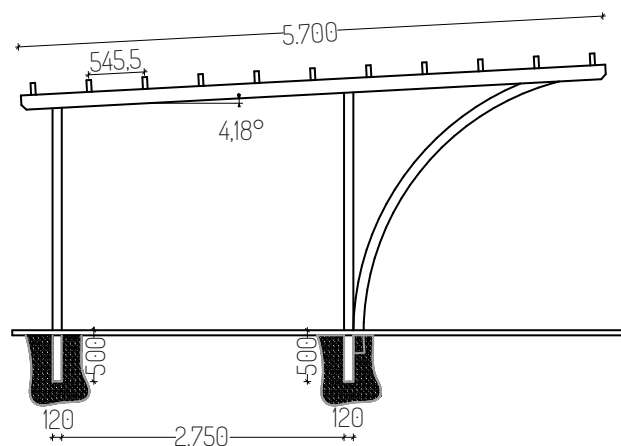

COPERTURE AUTO

AUTOCOVER

Cod. AC045NB-GR • cm 360x480

Cod. AC046NB-GR • cm 360x570

Cod. AC065NB-GR • cm 645x480

Cod. AC066NB-GR • cm 645x570

Pilastri in pino lamellare scandinavo cm 12x12, binari cm 6x16 e arcarecci cm 4,5x12. Archi lamellari cm 9x10. Copertura in perlina mm 19 e guaina bituminosa rossa. Ferramenta per il montaggio inclusa. Escluse staffe per pilastri e tasselli per fissaggi a terra.

Resta obbligatorio fissare idoneamente i pilastri a terra e controventare la struttura. Portata 130 Kg/mq.

codice	dimensioni	prezzo
AC045NB-GR	cm 360x480	€ 3.670,00
AC046NB-GR	cm 360x570	€ 4.160,00
AC065NB-GR	cm 645x480	€ 5.650,00
AC066NB-GR	cm 645x570	€ 7.100,00

COVERPIÙ pag. 48

Copriauto doppio senza palo centrale. Pilastri in abete lamellare cm 16x16, archi lamellari cm 9x10, binari cm 10x16 (modelli profondità 5 m) 12x24 (modello profondità 6 m) e arcarecci cm 10x16 (modello profondità 5 m) o 10x20 (modello profondità 6 m). Copertura in perlina mm 19 e guaina bituminosa. Resta obbligatorio fissare idoneamente i pilastri a terra e controventare la struttura. Portata 130 Kg/mq.

codice	dimensioni	prezzo
ACOSP65N-GR	cm 600x500	€ 7.355,00
ACOSP115N-GR	cm 1100x500	€ 14.165,00
ACOSP66N-GR	cm 600x600	€ 8.960,00

Cod. ACOSP65N-GR • cm 600x500

Cod. ACOSP115N-GR • cm 1.100x500

Cod. ACOSP66N-GR • cm 600x600