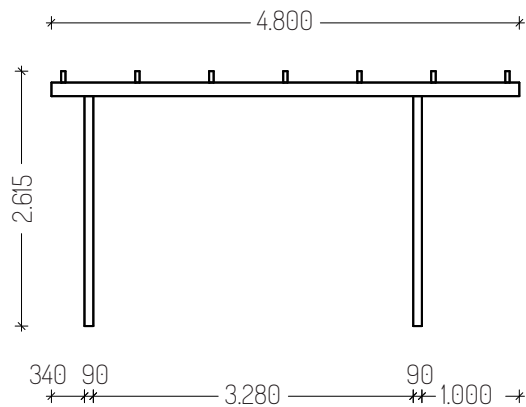

COVERPIÙ pag. 48

Copriauto doppio senza palo centrale. Pilastri in abete lamellare cm 16x16, archi lamellari cm 9x10, binari cm 10x16 (modelli profondità 5 m) 12x24 (modello profondità 6 m) e arcarecci cm 10x16 (modello profondità 5 m) o 10x20 (modello profondità 6 m). Copertura in perlina mm 19 e guaina bituminosa. Resta obbligatorio fissare idoneamente i pilastri a terra e controventare la struttura. Portata 130 Kg/mq.

codice	dimensioni	prezzo
ACOSP65N-GR	cm 600x500	€ 7.355,00
ACOSP115N-GR	cm 1100x500	€ 14.165,00
ACOSP66N-GR	cm 600x600	€ 8.960,00

Cod. ACOSP65N-GR • cm 600x500

Cod. ACOSP115N-GR • cm 1.100x500

Cod. ACOSP66N-GR • cm 600x600

CARPORT

Cod. APC33048-GA • cm 334x480xh250

Cod. APC59048-GA • cm 588x480xh250

Cod. APC59048 • cm 250x250xh250

Pilastri in pino lamellare scandinavo cm 9x9, travi cm 6x16, arcarecci cm 4,5x12. Ferramenta inclusa. Escluse staffe per pilastri e tasselli per fissaggi a terra. Copertura in kit di perline in abete spessore mm 19, impermeabilizzazione con guaina velo-vetro ardesia. Portata 130 Kg/mq.

codice	descrizione	copertura	dimensioni	prezzo
APC33048-GA	Carport singolo	copertura guaina ardesia	cm 334x480xh250	€ 2.070,00
APC59048-GA	Carport doppio	copertura guaina ardesia	cm 588x480xh250	€ 3.400,00
Kit casetta (4 pareti + porta cieca frontale) x APC59048		inclusa nel carport	cm 250x250xh250	€ 1.770,00