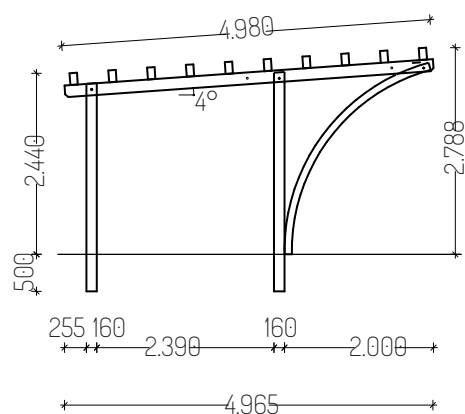

COPERTURE AUTO

AUTOCOVER

Cod. AC045NB-GR • cm 360x480

Cod. AC046NB-GR • cm 360x570

Cod. AC065NB-GR • cm 645x480

Cod. AC066NB-GR • cm 645x570

Pilastri in pino lamellare scandinavo cm 12x12, binari cm 6x16 e arcarecci cm 4,5x12. Archi lamellari cm 9x10. Copertura in perlina mm 19 e guaina bituminosa rossa. Ferramenta per il montaggio inclusa. Escluse staffe per pilastri e tasselli per fissaggi a terra.

Resta obbligatorio fissare idoneamente i pilastri a terra e controventare la struttura. Portata 130 Kg/mq.

codice	dimensioni	prezzo
AC045NB-GR	cm 360x480	€ 3.670,00
AC046NB-GR	cm 360x570	€ 4.160,00
AC065NB-GR	cm 645x480	€ 5.650,00
AC066NB-GR	cm 645x570	€ 7.100,00

COVERPIÙ pag. 48

Copriauto doppio senza palo centrale. Pilastri in abete lamellare cm 16x16, archi lamellari cm 9x10, binari cm 10x16 (modelli profondità 5 m) 12x24 (modello profondità 6 m) e arcarecci cm 10x16 (modello profondità 5 m) o 10x20 (modello profondità 6 m). Copertura in perlina mm 19 e guaina bituminosa. Resta obbligatorio fissare idoneamente i pilastri a terra e controventare la struttura. Portata 130 Kg/mq.

codice	dimensioni	prezzo
ACOSP65N-GR	cm 600x500	€ 7.355,00
ACOSP115N-GR	cm 1100x500	€ 14.165,00
ACOSP66N-GR	cm 600x600	€ 8.960,00

Cod. ACOSP65N-GR • cm 600x500

Cod. ACOSP115N-GR • cm 1.100x500

Cod. ACOSP66N-GR • cm 600x600