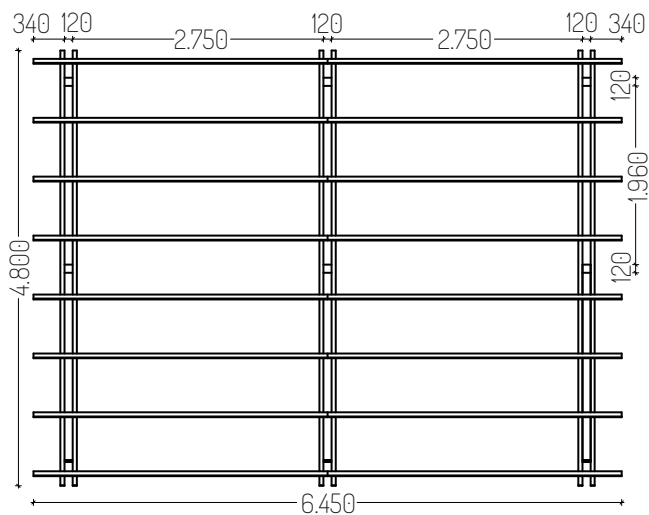

COPERTURE AUTO

AUTOCOVER

Cod. AC045NB-GR • cm 360x480

Cod. AC046NB-GR • cm 360x570

Cod. AC065NB-GR • cm 645x480

Cod. AC066NB-GR • cm 645x570

Pilastri in pino lamellare scandinavo cm 12x12, binari cm 6x16 e arcarecci cm 4,5x12. Archi lamellari cm 9x10. Copertura in perlina mm 19 e guaina bituminosa rossa. Ferramenta per il montaggio inclusa. Escluse staffe per pilastri e tasselli per fissaggi a terra.

Resta obbligatorio fissare idoneamente i pilastri a terra e controventare la struttura. Portata 130 Kg/mq.

codice	dimensioni	prezzo
AC045NB-GR	cm 360x480	€ 3.670,00
AC046NB-GR	cm 360x570	€ 4.160,00
AC065NB-GR	cm 645x480	€ 5.650,00
AC066NB-GR	cm 645x570	€ 7.100,00

COVERPIÙ pag. 48

Copriauto doppio senza palo centrale. Pilastri in abete lamellare cm 16x16, archi lamellari cm 9x10, binari cm 10x16 (modelli profondità 5 m) 12x24 (modello profondità 6 m) e arcarecci cm 10x16 (modello profondità 5 m) o 10x20 (modello profondità 6 m). Copertura in perlina mm 19 e guaina bituminosa. Resta obbligatorio fissare idoneamente i pilastri a terra e controventare la struttura. Portata 130 Kg/mq.

codice	dimensioni	prezzo
ACOSP65N-GR	cm 600x500	€ 7.355,00
ACOSP115N-GR	cm 1100x500	€ 14.165,00
ACOSP66N-GR	cm 600x600	€ 8.960,00

Cod. ACOSP65N-GR • cm 600x500

Cod. ACOSP115N-GR • cm 1.100x500

Cod. ACOSP66N-GR • cm 600x600