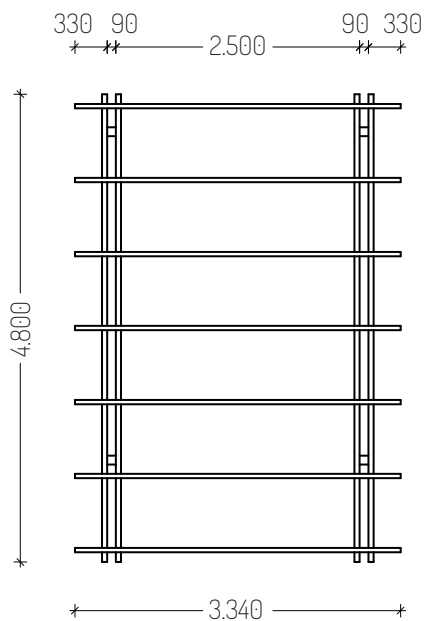

COVERPIÙ pag. 48

Copriauto doppio senza palo centrale. Pilastri in abete lamellare cm 16x16, archi lamellari cm 9x10, binari cm 10x16 (modelli profondità 5 m) 12x24 (modello profondità 6 m) e arcarecci cm 10x16 (modello profondità 5 m) o 10x20 (modello profondità 6 m). Copertura in perlina mm 19 e guaina bituminosa. Resta obbligatorio fissare idoneamente i pilastri a terra e controventare la struttura. Portata 130 Kg/mq.

codice	dimensioni	prezzo
ACOSP65N-GR	cm 600x500	€ 7.355,00
ACOSP115N-GR	cm 1100x500	€ 14.165,00
ACOSP66N-GR	cm 600x600	€ 8.960,00

Cod. ACOSP65N-GR • cm 600x500

Cod. ACOSP115N-GR • cm 1.100x500

Cod. ACOSP66N-GR • cm 600x600

CARPORT

Cod. APC33048-GA • cm 334x480xh250

Cod. APC59048-GA • cm 588x480xh250

Cod. APC59048 • cm 250x250xh250

Pilastri in pino lamellare scandinavo cm 9x9, travi cm 6x16, arcarecci cm 4,5x12. Ferramenta inclusa. Escluse staffe per pilastri e tasselli per fissaggi a terra. Copertura in kit di perline in abete spessore mm 19, impermeabilizzazione con guaina velo-vetro ardesia. Portata 130 Kg/mq.

codice	descrizione	copertura	dimensioni	prezzo
APC33048-GA	Carport singolo	copertura guaina ardesia	cm 334x480xh250	€ 2.070,00
APC59048-GA	Carport doppio	copertura guaina ardesia	cm 588x480xh250	€ 3.400,00
Kit casetta (4 pareti + porta cieca frontale) x APC59048		inclusa nel carport	cm 250x250xh250	€ 1.770,00