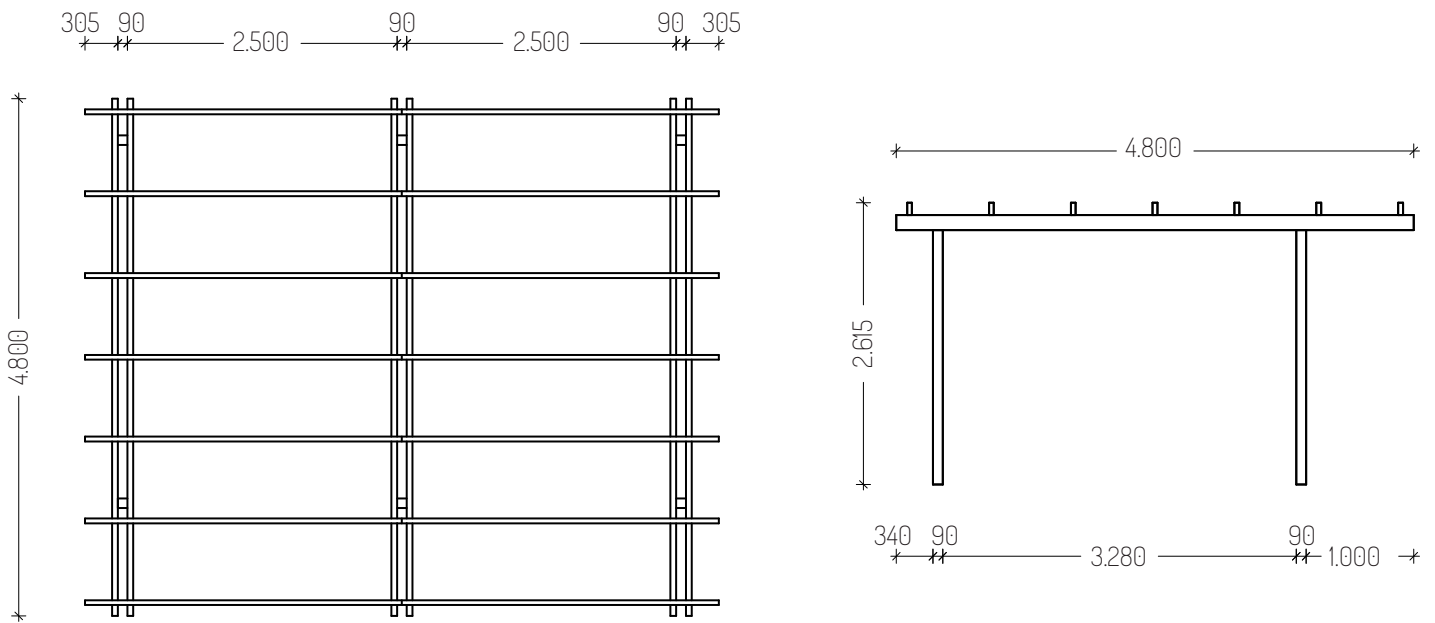

COPERTURE AUTO

AUTOCOVER

Cod. AC045NB-GR • cm 360x480

Cod. AC046NB-GR • cm 360x570

Cod. AC065NB-GR • cm 645x480

Cod. AC066NB-GR • cm 645x570

Pilastri in pino lamellare scandinavo cm 12x12, binari cm 6x16 e arcarecci cm 4,5x12. Archi lamellari cm 9x10. Copertura in perlina mm 19 e guaina bituminosa rossa. Ferramenta per il montaggio inclusa. Escluse staffe per pilastri e tasselli per fissaggi a terra.

COVERPIÙ pag. 48

Copriauto doppio senza palo centrale. Pilastri in abete lamellare cm 16x16, archi lamellari cm 9x10, binari cm 10x16 (modelli profondità 5 m) 12x24 (modello profondità 6 m) e arcarecci cm 10x16 (modello profondità 5 m) o 10x20 (modello profondità 6 m). Copertura in perlina mm 19 e guaina bituminosa. Resta obbligatorio fissare idoneamente i pilastri a terra e controventare la struttura. Portata 130 Kg/mq.

codice	dimensioni	prezzo
ACOSP65N-GR	cm 600x500	€ 7.355,00
ACOSP115N-GR	cm 1100x500	€ 14.165,00
ACOSP66N-GR	cm 600x600	€ 8.960,00

Cod. ACOSP65N-GR • cm 600x500

Cod. ACOSP115N-GR • cm 1.100x500

Cod. ACOSP66N-GR • cm 600x600

CARPORT

Cod. APC33048-GA • cm 334x480xh250

Cod. APC59048-GA • cm 588x480xh250

Cod. APC59048 • cm 250x250xh250

Pilastri in pino lamellare scandinavo cm 9x9, travi cm 6x16, arcarecci cm 4,5x12. Ferramenta inclusa. Escluse staffe per pilastri e tasselli per fissaggi a terra. Copertura in kit di perline in abete spessore mm 19, impermeabilizzazione con guaina velo-vetro ardesia. Portata 130 Kg/mq.