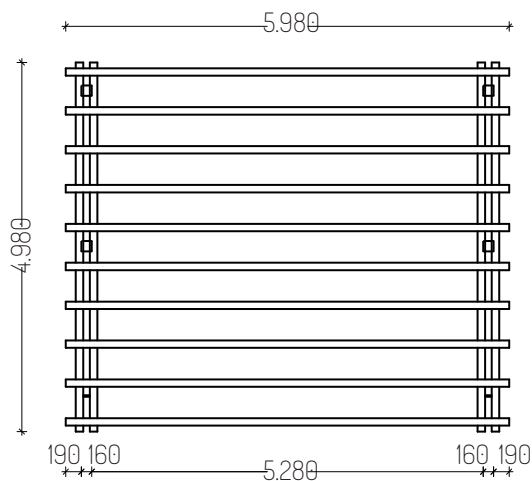

COPERTURE AUTO

AUTOCOVER

Cod. AC045NB-GR • cm 360x480

Cod. AC046NB-GR • cm 360x570

Cod. AC065NB-GR • cm 645x480

Cod. AC066NB-GR • cm 645x570

Pilastri in pino lamellare scandinavo cm 12x12, binari cm 6x16 e arcarecci cm 4,5x12. Archi lamellari cm 9x10. Copertura in perlina mm 19 e guaina bituminosa rossa. Ferramenta per il montaggio inclusa. Escluse staffe per pilastri e tasselli per fissaggi a terra.

Resta obbligatorio fissare idoneamente i pilastri a terra e controventare la struttura. Portata 130 Kg/mq.

codice	dimensioni	prezzo
AC045NB-GR	cm 360x480	€ 3.670,00
AC046NB-GR	cm 360x570	€ 4.160,00
AC065NB-GR	cm 645x480	€ 5.650,00
AC066NB-GR	cm 645x570	€ 7.100,00

COVERPIÙ pag. 48

Copriauto doppio senza palo centrale. Pilastri in abete lamellare cm 16x16, archi lamellari cm 9x10, binari cm 10x16 (modelli profondità 5 m) 12x24 (modello profondità 6 m) e arcarecci cm 10x16 (modello profondità 5 m) o 10x20 (modello profondità 6 m). Copertura in perlina mm 19 e guaina bituminosa. Resta obbligatorio fissare idoneamente i pilastri a terra e controventare la struttura. Portata 130 Kg/mq.

codice	dimensioni	prezzo
ACOSP65N-GR	cm 600x500	€ 7.355,00
ACOSP115N-GR	cm 1100x500	€ 14.165,00
ACOSP66N-GR	cm 600x600	€ 8.960,00

Cod. ACOSP65N-GR • cm 600x500

Cod. ACOSP115N-GR • cm 1.100x500

Cod. ACOSP66N-GR • cm 600x600