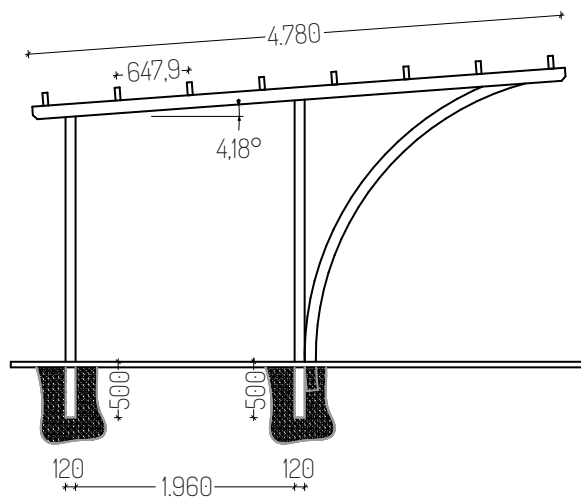

COPERTURE AUTO

AUTOCOVER

Cod. AC045NB-GR • cm 360x480

Cod. AC046NB-GR • cm 360x570

Cod. AC065NB-GR • cm 645x480

Cod. AC066NB-GR • cm 645x570

Pilastri in pino lamellare scandinavo cm 12x12, binari cm 6x16 e arcarecci cm 4,5x12. Archi lamellari cm 9x10. Copertura in perlina mm 19 e guaina bituminosa rossa. Ferramenta per il montaggio inclusa. Escluse staffe per pilastri e tasselli per fissaggi a terra.

Resta obbligatorio fissare idoneamente i pilastri a terra e controventare la struttura. Portata 130 Kg/mq.

codice	dimensioni	prezzo
AC045NB-GR	cm 360x480	€ 3.670,00
AC046NB-GR	cm 360x570	€ 4.160,00
AC065NB-GR	cm 645x480	€ 5.650,00
AC066NB-GR	cm 645x570	€ 7.100,00

COVERPIÙ pag. 48

Copriauto doppio senza palo centrale. Pilastri in abete lamellare cm 16x16, archi lamellari cm 9x10, binari cm 10x16 (modelli profondità 5 m) 12x24 (modello profondità 6 m) e arcarecci cm 10x16 (modello profondità 5 m) o 10x20 (modello profondità 6 m). Copertura in perlina mm 19 e guaina bituminosa. Resta obbligatorio fissare idoneamente i pilastri a terra e controventare la struttura. Portata 130 Kg/mq.

codice	dimensioni	prezzo
ACOSP65N-GR	cm 600x500	€ 7.355,00
ACOSP115N-GR	cm 1100x500	€ 14.165,00
ACOSP66N-GR	cm 600x600	€ 8.960,00

Cod. ACOSP65N-GR • cm 600x500

Cod. ACOSP115N-GR • cm 1.100x500

Cod. ACOSP66N-GR • cm 600x600