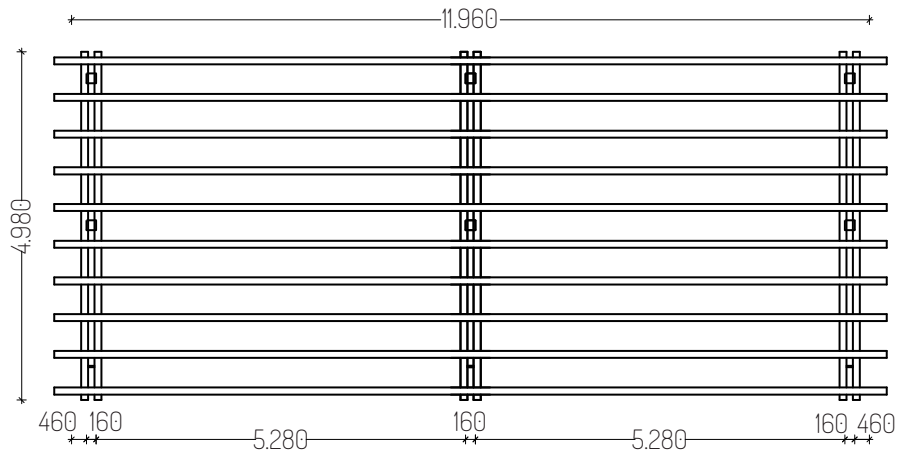

COPERTURE AUTO

AUTOCOVER

Cod. AC045NB-GR • cm 360x480

Cod. AC046NB-GR • cm 360x570

Cod. AC065NB-GR • cm 645x480

Cod. AC066NB-GR • cm 645x570

Pilastri in pino lamellare scandinavo cm 12x12, binari cm 6x16 e arcarecci cm 4,5x12. Archi lamellari cm 9x10. Copertura in perlina mm 19 e guaina bituminosa rossa. Ferramenta per il montaggio inclusa. Escluse staffe per pilastri e tasselli per fissaggi a terra.

Resta obbligatorio fissare idoneamente i pilastri a terra e controventare la struttura. Portata 130 Kg/mq.

codice	dimensioni	prezzo
AC045NB-GR	cm 360x480	€ 3.670,00
AC046NB-GR	cm 360x570	€ 4.160,00
AC065NB-GR	cm 645x480	€ 5.650,00
AC066NB-GR	cm 645x570	€ 7.100,00

COVERPIÙ pag. 48

Copriauto doppio senza palo centrale. Pilastri in abete lamellare cm 16x16, archi lamellari cm 9x10, binari cm 10x16 (modelli profondità 5 m) 12x24 (modello profondità 6 m) e arcarecci cm 10x16 (modello profondità 5 m) o 10x20 (modello profondità 6 m). Copertura in perlina mm 19 e guaina bituminosa. Resta obbligatorio fissare idoneamente i pilastri a terra e controventare la struttura. Portata 130 Kg/mq.

codice	dimensioni	prezzo
ACOSP65N-GR	cm 600x500	€ 7.355,00
ACOSP115N-GR	cm 1100x500	€ 14.165,00
ACOSP66N-GR	cm 600x600	€ 8.960,00

Cod. ACOSP65N-GR • cm 600x500

Cod. ACOSP115N-GR • cm 1.100x500

Cod. ACOSP66N-GR • cm 600x600