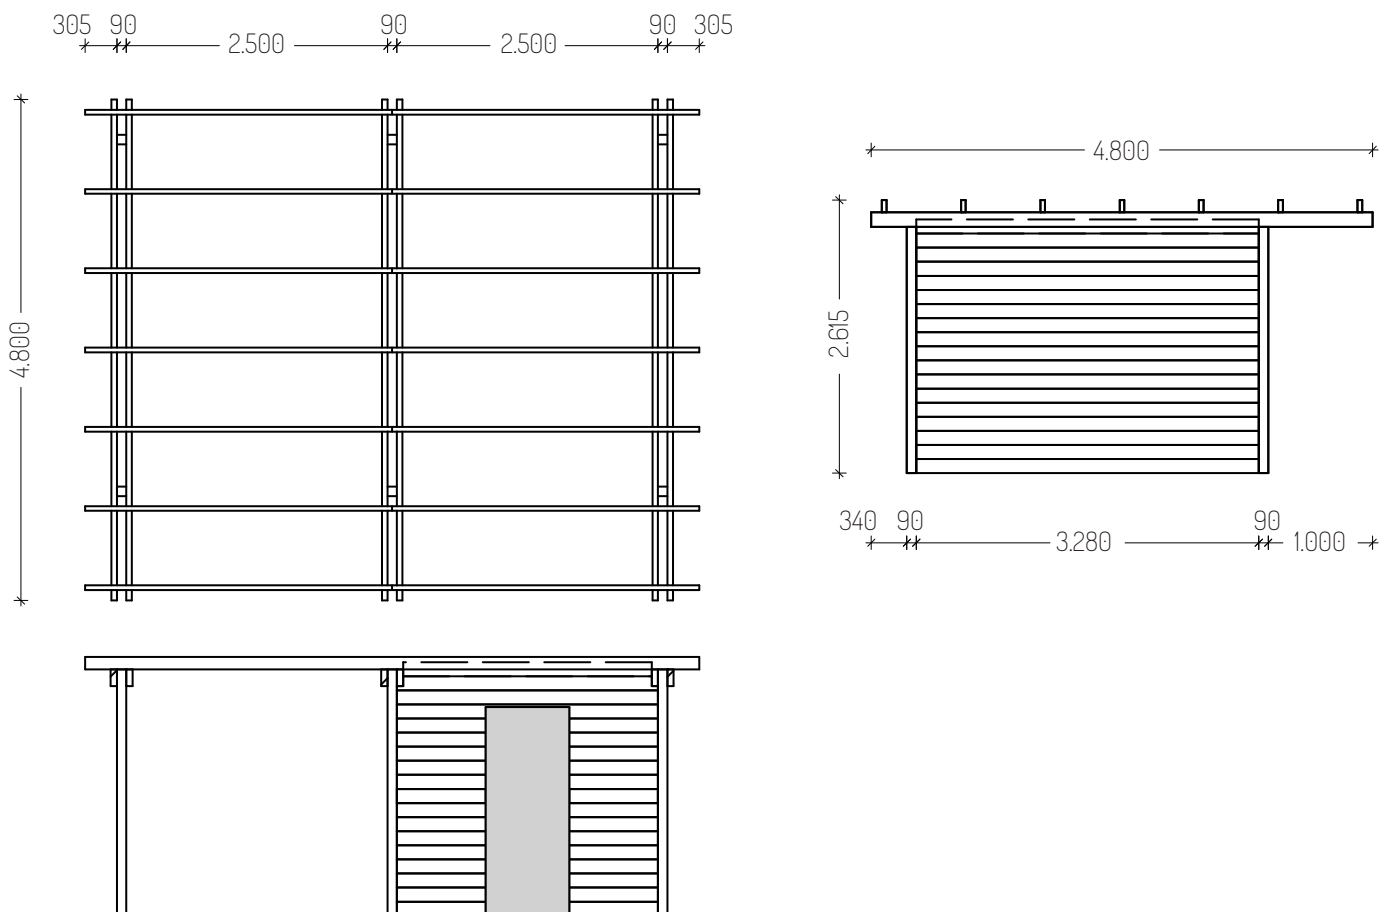

COPERTURE AUTO

AUTOCOVER

Cod. AC045NB-GR • cm 360x480

Cod. AC046NB-GR • cm 360x570

Cod. AC065NB-GR • cm 645x480

Cod. AC066NB-GR • cm 645x570

Pilastri in pino lamellare scandinavo cm 12x12, binari cm 6x16 e arcarecci cm 4,5x12. Archi lamellari cm 9x10. Copertura in perlina mm 19 e guaina bituminosa rossa. Ferramenta per il montaggio inclusa. Escluse staffe per pilastri e tasselli per fissaggi a terra.

CARPORT

Cod. APC33048-GA • cm 334x480xh250

Cod. APC59048-GA • cm 588x480xh250

Cod. APC59048 • cm 250x250xh250

Pilastri in pino lamellare scandinavo cm 9x9, travi cm 6x16, arcarecci cm 4,5x12. Ferramenta inclusa. Escluse staffe per pilastri e tasselli per fissaggi a terra. Copertura in kit di perline in abete spessore mm 19, impermeabilizzazione con guaina velo-vetro ardesia. Portata 130 Kg/mq.

codice	descrizione	copertura	dimensioni	prezzo
APC33048-GA	Carport singolo	copertura guaina ardesia	cm 334x480xh250	€ 2.070,00
APC59048-GA	Carport doppio	copertura guaina ardesia	cm 588x480xh250	€ 3.400,00
Kit casetta (4 pareti + porta cieca frontale) x APC59048		inclusa nel carport	cm 250x250xh250	€ 1.770,00