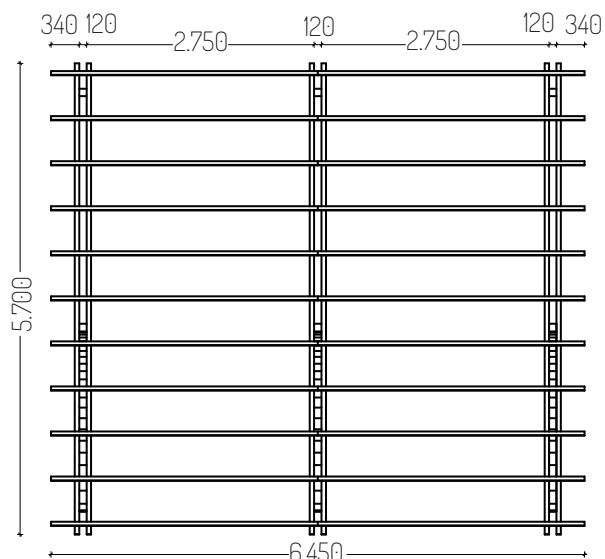

COPERTURE AUTO

AUTOCOVER

Cod. AC045NB-GR • cm 360x480

Cod. AC046NB-GR • cm 360x570

Cod. AC065NB-GR • cm 645x480

Cod. AC066NB-GR • cm 645x570

Pilastri in pino lamellare scandinavo cm 12x12, binari cm 6x16 e arcarecci cm 4,5x12. Archi lamellari cm 9x10. Copertura in perlina mm 19 e guaina bituminosa rossa. Ferramenta per il montaggio inclusa. Escluse staffe per pilastri e tasselli per fissaggi a terra.

Resta obbligatorio fissare idoneamente i pilastri a terra e controventare la struttura. Portata 130 Kg/mq.

codice	dimensioni	prezzo
AC045NB-GR	cm 360x480	€ 3.670,00
AC046NB-GR	cm 360x570	€ 4.160,00
AC065NB-GR	cm 645x480	€ 5.650,00
AC066NB-GR	cm 645x570	€ 7.100,00

COVERPIÙ pag. 48

Copriauto doppio senza palo centrale. Pilastri in abete lamellare cm 16x16, archi lamellari cm 9x10, binari cm 10x16 (modelli profondità 5 m) 12x24 (modello profondità 6 m) e arcarecci cm 10x16 (modello profondità 5 m) o 10x20 (modello profondità 6 m). Copertura in perlina mm 19 e guaina bituminosa. Resta obbligatorio fissare idoneamente i pilastri a terra e controventare la struttura. Portata 130 Kg/mq.

codice	dimensioni	prezzo
ACOSP65N-GR	cm 600x500	€ 7.355,00
ACOSP115N-GR	cm 1100x500	€ 14.165,00
ACOSP66N-GR	cm 600x600	€ 8.960,00

Cod. ACOSP65N-GR • cm 600x500

Cod. ACOSP115N-GR • cm 1.100x500

Cod. ACOSP66N-GR • cm 600x600