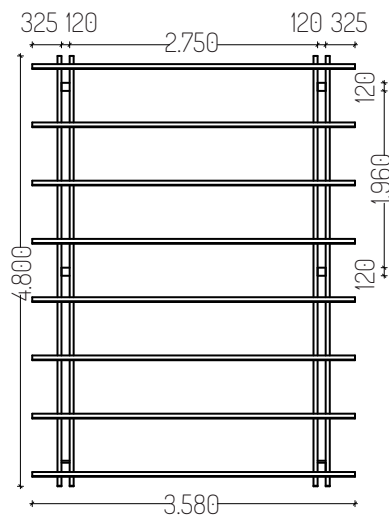

COPERTURE AUTO

AUTOCOVER

Cod. AC045NB-GR • cm 360x480

Cod. AC046NB-GR • cm 360x570

Cod. AC065NB-GR • cm 645x480

Cod. AC066NB-GR • cm 645x570

Pilastri in pino lamellare scandinavo cm 12x12, binari cm 6x16 e arcarecci cm 4,5x12. Archi lamellari cm 9x10. Copertura in perlina mm 19 e guaina bituminosa rossa. Ferramenta per il montaggio inclusa. Escluse staffe per pilastri e tasselli per fissaggi a terra.

Resta obbligatorio fissare idoneamente i pilastri a terra e controventare la struttura. Portata 130 Kg/mq.

codice	dimensioni	prezzo
AC045NB-GR	cm 360x480	€ 3.670,00
AC046NB-GR	cm 360x570	€ 4.160,00
AC065NB-GR	cm 645x480	€ 5.650,00
AC066NB-GR	cm 645x570	€ 7.100,00

COVERPIÙ pag. 48

Copriauto doppio senza palo centrale. Pilastri in abete lamellare cm 16x16, archi lamellari cm 9x10, binari cm 10x16 (modelli profondità 5 m) 12x24 (modello profondità 6 m) e arcarecci cm 10x16 (modello profondità 5 m) o 10x20 (modello profondità 6 m). Copertura in perlina mm 19 e guaina bituminosa. Resta obbligatorio fissare idoneamente i pilastri a terra e controventare la struttura. Portata 130 Kg/mq.

codice	dimensioni	prezzo
ACOSP65N-GR	cm 600x500	€ 7.355,00
ACOSP115N-GR	cm 1100x500	€ 14.165,00
ACOSP66N-GR	cm 600x600	€ 8.960,00

Cod. ACOSP65N-GR • cm 600x500

Cod. ACOSP115N-GR • cm 1.100x500

Cod. ACOSP66N-GR • cm 600x600