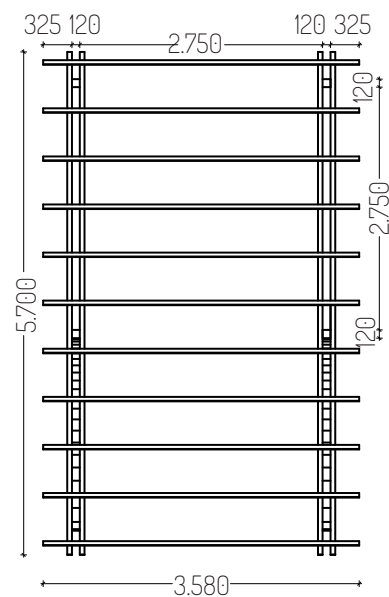

COPERTURE AUTO

AUTOCOVER

Cod. AC045NB-GR • cm 360x480

Cod. AC046NB-GR • cm 360x570

Cod. AC065NB-GR • cm 645x480

Cod. AC066NB-GR • cm 645x570

Pilastri in pino lamellare scandinavo cm 12x12, binari cm 6x16 e arcarecci cm 4,5x12. Archi lamellari cm 9x10. Copertura in perlina mm 19 e guaina bituminosa rossa. Ferramenta per il montaggio inclusa. Escluse staffe per pilastri e tasselli per fissaggi a terra.

Resta obbligatorio fissare idoneamente i pilastri a terra e controventare la struttura. Portata 130 Kg/mq.

codice	dimensioni	prezzo
AC045NB-GR	cm 360x480	€ 3.670,00
AC046NB-GR	cm 360x570	€ 4.160,00
AC065NB-GR	cm 645x480	€ 5.650,00
AC066NB-GR	cm 645x570	€ 7.100,00

COVERPIÙ pag. 48

Copriauto doppio senza palo centrale. Pilastri in abete lamellare cm 16x16, archi lamellari cm 9x10, binari cm 10x16 (modelli profondità 5 m) 12x24 (modello profondità 6 m) e arcarecci cm 10x16 (modello profondità 5 m) o 10x20 (modello profondità 6 m). Copertura in perlina mm 19 e guaina bituminosa. Resta obbligatorio fissare idoneamente i pilastri a terra e controventare la struttura. Portata 130 Kg/mq.

codice	dimensioni	prezzo
ACOSP65N-GR	cm 600x500	€ 7.355,00
ACOSP115N-GR	cm 1100x500	€ 14.165,00
ACOSP66N-GR	cm 600x600	€ 8.960,00

Cod. ACOSP65N-GR • cm 600x500

Cod. ACOSP115N-GR • cm 1.100x500

Cod. ACOSP66N-GR • cm 600x600