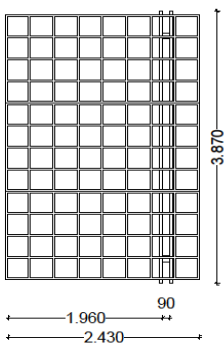

PAG324

PAGE324

PAG545

PAGE545

PAG387

PAGE387

PERGOLE GRILLHOUSE

CARATTERISTICHE TECNICHE E DIMENSIONALI TECHNICAL FEATURES AND DIMENSIONS	
PILASTRI / PILLARS	cm 9x9
TRAVE BANCHINA / PLATFORM BEAM	cm 4,5x11 (6x16)
GRIGLIE DI COPERTURA / COVER TRELLIS	cm 3,4X7 forniti in kit con incastro / cm 3,4x7 provided in cogging kit
FERRAMENTA / HARDWARE	inclusa; sono esclusi i tasselli a muro e terra / included; bolts to fasten to wall and ground not included
ANCORAGGIO A TERRA / FIXATION TO GROUND	staffa opzionale / optional bracket € 33,00 cad