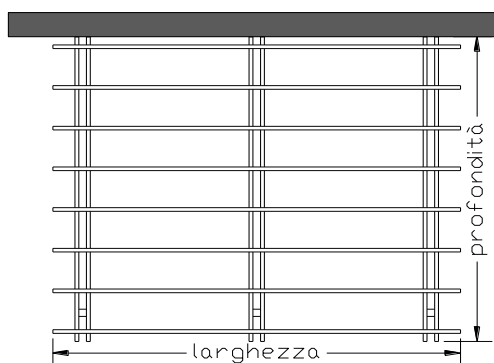

PERGOLE ADDOSSATE / LEANING ARBOURS

SPORTI LATERALI DA ESTERNO COLONNA CM 30
 RIENTRANZA ARCARECCIO RISPETTO BINARIO CM 10

PROSPETTO RIEPILOGATIVO PERGOLE ADDOSSATE A MISURA / LEANING TAILORED ARBOUR																				
LARGHEZZA IN METRI / WIDTH IN METRES																				
PROFONDITA' IN METRI / DEPTH IN METRES	ML.	Da 0 a 1,90	da 1,91 a 2,40	da 2,41 a 2,90	da 2,91 a 3,40	da 3,41 a 3,90	da 3,91 a 4,40	da 4,41 a 4,80	da 4,81 a 5,48	da 5,49 a 5,93	da 5,94 a 6,40	da 6,41 a 6,85	da 6,86 a 7,49	da 7,50 a 7,96	da 7,97 a 8,43	da 8,44 a 8,90	da 8,91 a 9,54	da 9,55 a 9,99	NR ARCARECCI	
		Da 0 a 1,90	€ 805	€ 805	€ 805	€ 805	€ 805	€ 805	€ 805	€ 894	€ 918	€ 941	€ 962	€ 1.155	€ 1.173	€ 1.194	€ 1.216	€ 1.374	€ 1.403	4
		da 1,91 a 2,40	€ 805	€ 805	€ 805	€ 805	€ 805	€ 805	€ 818	€ 1.015	€ 1.046	€ 1.065	€ 1.090	€ 1.280	€ 1.300	€ 1.326	€ 1.351	€ 1.554	€ 1.580	5
		da 2,41 a 2,90	€ 805	€ 805	€ 805	€ 805	€ 832	€ 864	€ 893	€ 1.108	€ 1.142	€ 1.167	€ 1.194	€ 1.395	€ 1.418	€ 1.442	€ 1.477	€ 1.717	€ 1.743	6
		da 2,91 a 3,40	€ 805	€ 805	€ 805	€ 858	€ 889	€ 927	€ 980	€ 1.206	€ 1.247	€ 1.275	€ 1.348	€ 1.525	€ 1.550	€ 1.579	€ 1.615	€ 1.876	€ 1.902	7
		da 3,41 a 3,90	€ 805	€ 805	€ 805	€ 920	€ 956	€ 999	€ 1.027	€ 1.298	€ 1.343	€ 1.372	€ 1.410	€ 1.657	€ 1.691	€ 1.724	€ 1.767	€ 2.034	€ 2.067	8
		da 3,91 a 4,40	€ 805	€ 830	€ 859	€ 1.182	€ 1.217	€ 1.260	€ 1.297	€ 1.646	€ 1.693	€ 1.725	€ 1.757	€ 2.098	€ 2.126	€ 2.158	€ 2.191	€ 2.562	€ 2.596	8
		da 4,41 a 4,90	€ 888	€ 924	€ 939	€ 1.301	€ 1.341	€ 1.390	€ 1.448	€ 1.835	€ 1.889	€ 1.925	€ 2.014	€ 2.298	€ 2.329	€ 2.359	€ 2.396	€ 2.835	€ 2.856	9
		da 4,91 a 5,40	€ 938	€ 978	€ 996	€ 1.379	€ 1.424	€ 1.477	€ 1.523	€ 1.948	€ 2.008	€ 2.048	€ 2.100	€ 2.456	€ 2.484	€ 2.524	€ 2.565	€ 3.024	€ 3.064	10
		da 5,41 a 5,90	€ 1.281	€ 1.309	€ 1.358	€ 1.907	€ 1.957	€ 2.015	€ 2.045	€ 2.655	€ 2.721	€ 2.765	€ 2.795	€ 3.352	€ 3.379	€ 3.423	€ 3.468	€ 4.102	€ 4.130	11
NR BINARI		2	2	2	3	3	3	3	4	4	4	4	5	5	5	5	6	6		
NR PALI		2	2	2	3	3	3	3	4	4	4	4	5	5	5	5	6	6		