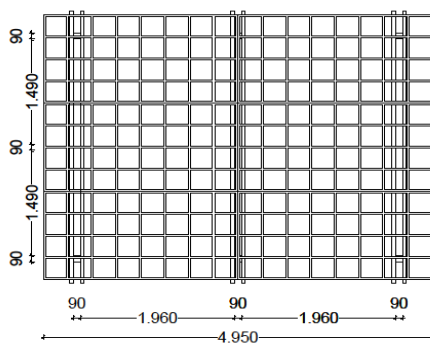

PAG324

PAGE324

PAG545

PAGE545

PAG387

PAGE387

PERGOLE GRILLHOUSE

CARATTERISTICHE TECNICHE E DIMENSIONALI TECHNICAL FEATURES AND DIMENSIONS	
PILASTRI / PILLARS	cm 9x9
TRAVE BANCHINA / PLATFORM BEAM	cm 4,5x11 (6x16)
GRIGLIE DI COPERTURA / COVER TRELLIS	cm 3,4X7 forniti in kit con incastro / cm 3,4x7 provided in cogging kit
FERRAMENTA / HARDWARE	inclusa; sono esclusi i tasselli a muro e terra / included; bolts to fasten to wall and ground not included
ANCORAGGIO A TERRA / FIXATION TO GROUND	staffa opzionale / optional bracket € 33,00 cad