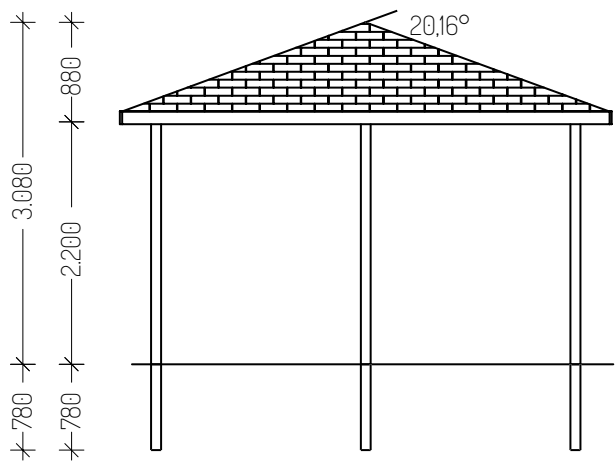

STRUTTURE AUTOPORTANTI

PAVILON

Cod. GZPV10N • cm 337x337

PAVILON

Cod. GZPV15N • cm 370x370

Gazebo con copertura in perlina proposto in versione quadrata o rettangolare.

Pilastri e travi perimetrali in pino lamellare scandinavo cm 9x9 impregnati in autoclave.

Portata 130 kg /mq.

PAVILON

Cod. GZPV20N • cm 434x434

PAVILON

Cod. GZPV50N • cm 339x450

codice	dimensioni	prezzo
GZPV10N	cm 337x337	€ 4.060,00
GZPV15N	cm 370x370	€ 4.140,00
GZPV20N	cm 434x434	€ 5.200,00
GZPV50N	cm 339x450	€ 4.300,00