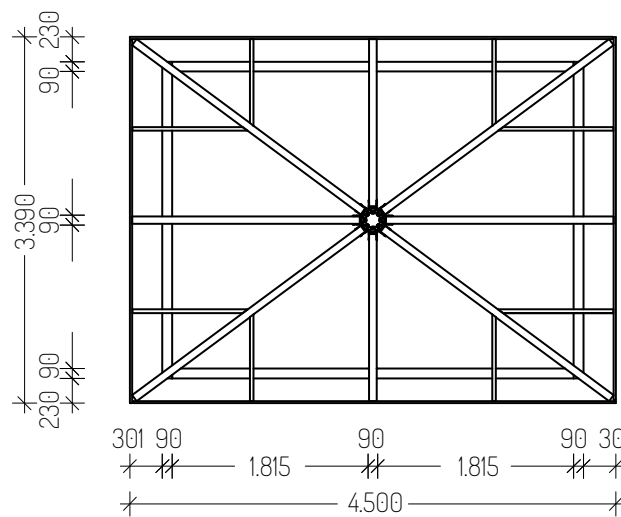

STRUTTURE AUTOPORTANTI

PAVILON

Cod. GZPV10N • cm 337x337

PAVILON

Cod. GZPV15N • cm 370x370

Gazebo con copertura in perlina proposto in versione quadrata o rettangolare.

Pilastri e travi perimetrali in pino lamellare scandinavo cm 9x9 impregnati in autoclave.

Portata 130 kg /mq.

PAVILON

Cod. GZPV20N • cm 434x434

PAVILON

Cod. GZPV50N • cm 339x450

codice	dimensioni	prezzo
GZPV10N	cm 337x337	€ 4.060,00
GZPV15N	cm 370x370	€ 4.140,00
GZPV20N	cm 434x434	€ 5.200,00
GZPV50N	cm 339x450	€ 4.300,00