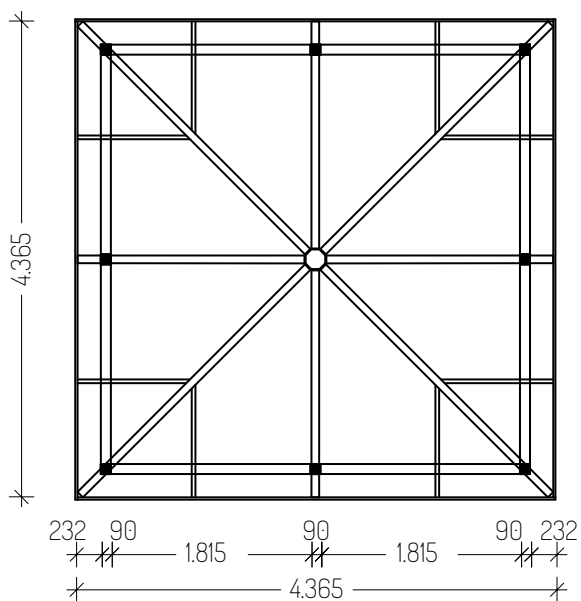

STRUTTURE AUTOPORTANTI

PAVILON

Cod. GZPV10N • cm 337x337

PAVILON

Cod. GZPV15N • cm 370x370

Gazebo con copertura in perlina proposto in versione quadrata o rettangolare.

Pilastri e travi perimetrali in pino lamellare scandinavo cm 9x9 impregnati in autoclave.

Portata 130 kg /mq.

PAVILON

Cod. GZPV20N • cm 434x434

PAVILON

Cod. GZPV50N • cm 339x450

codice	dimensioni	prezzo
GZPV10N	cm 337x337	€ 4.060,00
GZPV15N	cm 370x370	€ 4.140,00
GZPV20N	cm 434x434	€ 5.200,00
GZPV50N	cm 339x450	€ 4.300,00