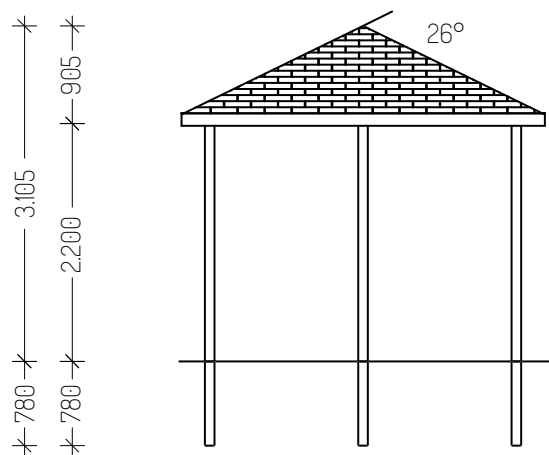

STRUTTURE AUTOPORTANTI

PAVILON

Cod. GZPV10N • cm 337x337

PAVILON

Cod. GZPV15N • cm 370x370

Gazebo con copertura in perlina proposto in versione quadrata o rettangolare.

Pilastri e travi perimetrali in pino lamellare scandinavo cm 9x9 impregnati in autoclave.

Portata 130 kg /mq.

PAVILON

Cod. GZPV20N • cm 434x434

PAVILON

Cod. GZPV50N • cm 339x450

codice	dimensioni	prezzo
GZPV10N	cm 337x337	€ 4.060,00
GZPV15N	cm 370x370	€ 4.140,00
GZPV20N	cm 434x434	€ 5.200,00
GZPV50N	cm 339x450	€ 4.300,00