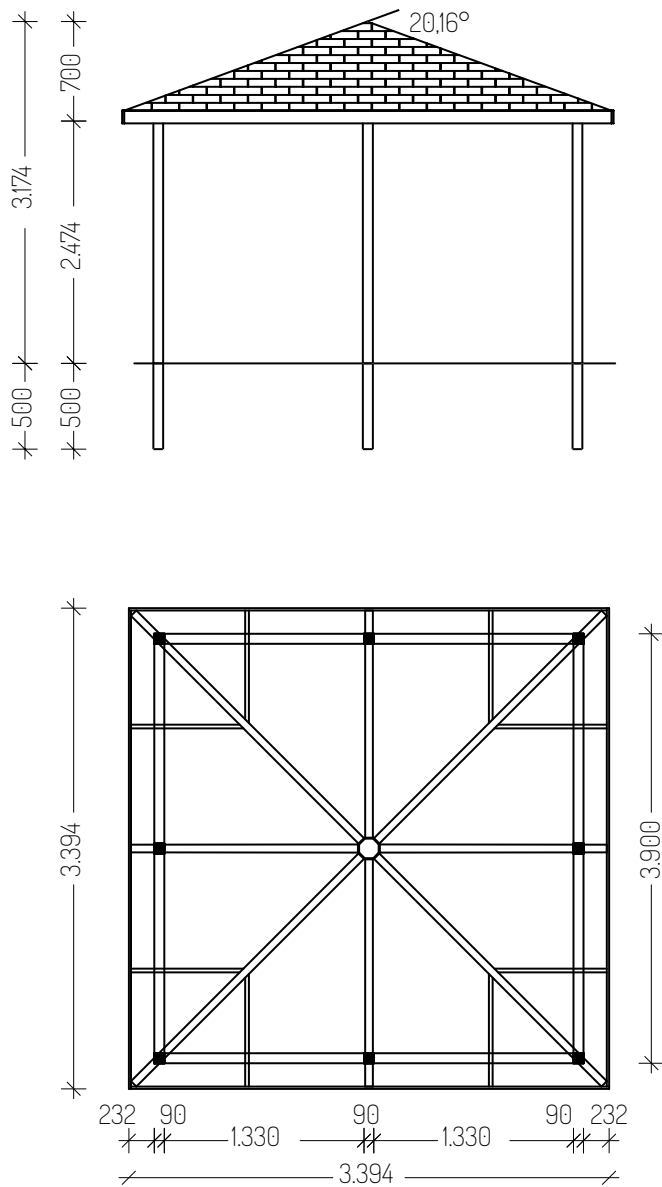

STRUTTURE AUTOPORTANTI

PAVILON

Cod. GZPV10N • cm 337x337

PAVILON

Cod. GZPV15N • cm 370x370

Gazebo con copertura in perlina proposto in versione quadrata o rettangolare.

Pilastri e travi perimetrali in pino lamellare scandinavo cm 9x9 impregnati in autoclave.

Cornici perimetrali in legno e cupolino in rame compresi.

Ferramenta per il montaggio inclusa. Escluse staffe per pilastri e tasselli per fissaggi a terra. Copertura in kit di perline in abete di spessore cm 2 tagliate a misura e impermeabilizzazione in tegola canadese color grigio (disponibile colore rosso su richiesta).

Portata 130 kg /mq.

PAVILON

Cod. GZPV20N • cm 434x434

PAVILON

Cod. GZPV50N • cm 339x450

codice	dimensioni	prezzo
GZPV10N	cm 337x337	€ 4.060,00
GZPV15N	cm 370x370	€ 4.140,00
GZPV20N	cm 434x434	€ 5.200,00
GZPV50N	cm 339x450	€ 4.300,00