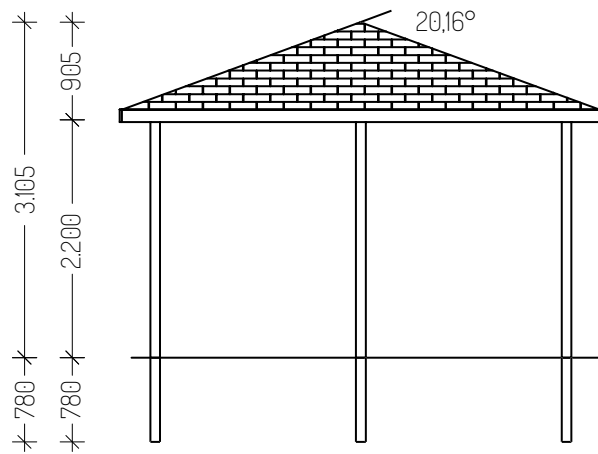

STRUTTURE AUTOPORTANTI

PAVILON

Cod. GZPV10N • cm 337x337

PAVILON

Cod. GZPV15N • cm 370x370

Gazebo con copertura in perlina proposto in versione quadrata o rettangolare.

Pilastri e travi perimetrali in pino lamellare scandinavo cm 9x9 impregnati in autoclave.

Portata 130 kg /mq.

PAVILON

Cod. GZPV20N • cm 434x434

PAVILON

Cod. GZPV50N • cm 339x450

codice	dimensioni	prezzo
GZPV10N	cm 337x337	€ 4.060,00
GZPV15N	cm 370x370	€ 4.140,00
GZPV20N	cm 434x434	€ 5.200,00
GZPV50N	cm 339x450	€ 4.300,00