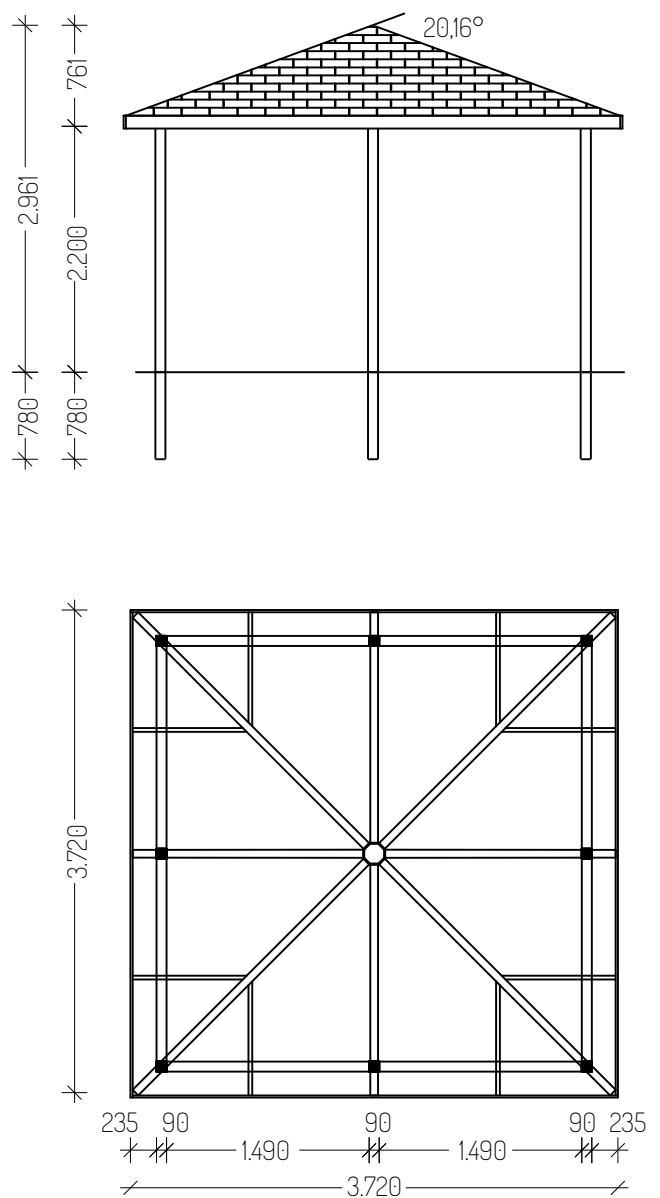

STRUTTURE AUTOPORTANTI

PAVILON

Cod. GZPV10N • cm 337x337

PAVILON

Cod. GZPV15N • cm 370x370

Gazebo con copertura in perlina proposto in versione quadrata o rettangolare.

Pilastri e travi perimetrali in pino lamellare scandinavo cm 9x9 impregnati in autoclave.

Cornici perimetrali in legno e cupolino in rame compresi.

Ferramenta per il montaggio inclusa. Escluse staffe per pilastri e tasselli per fissaggi a terra. Copertura in kit di perline in abete di spessore cm 2 tagliate a misura e impermeabilizzazione in tegola canadese color grigio (disponibile colore rosso su richiesta).

Portata 130 kg /mq.

PAVILON

Cod. GZPV20N • cm 434x434

PAVILON

Cod. GZPV50N • cm 339x450

codice	dimensioni	prezzo
GZPV10N	cm 337x337	€ 4.060,00
GZPV15N	cm 370x370	€ 4.140,00
GZPV20N	cm 434x434	€ 5.200,00
GZPV50N	cm 339x450	€ 4.300,00