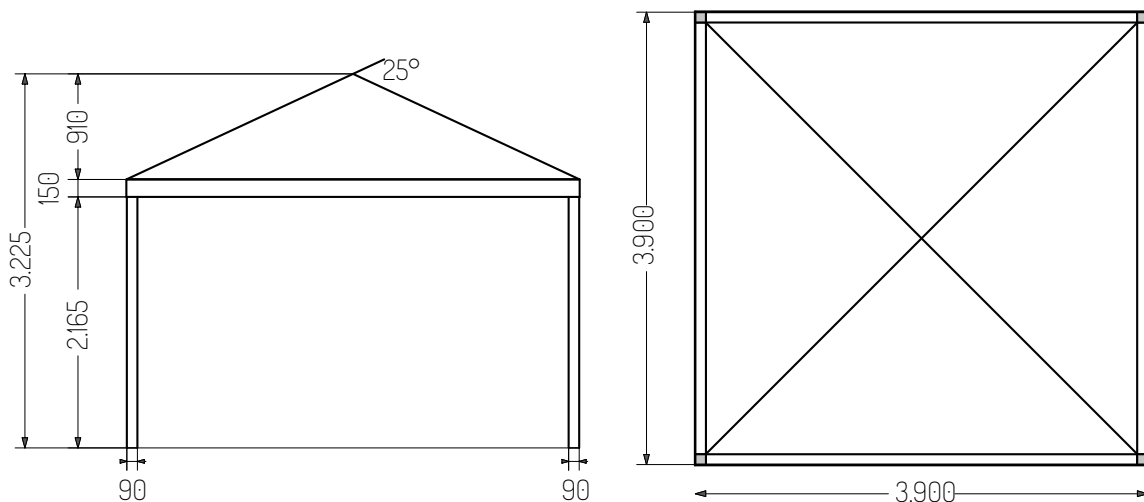

codice	dimensioni	prezzo
GZ1	cm 293x293xh250	€ 1.520,00
GZ2	cm 390x390xh250	€ 1.900,00
GZ3	cm 577x577xh250 8 pali	€ 3.460,00
GZ4	cm 293x390xh250	€ 1.670,00
GZ5	cm 390x577xh250 6 pali	€ 2.680,00

# GAZEBO ALEA

Cod. GZ5 • cm 390x577xh250 6 pali

# GAZEBO ALEA

Cod. GZ2 • cm 390x390xh250

# GAZEBO ALEA

Cod. GZ4 • cm 293x390xh250