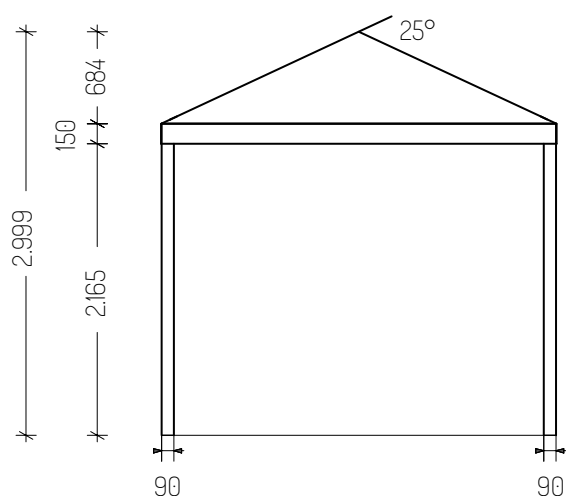

# GAZEBO ALEA

Cod. GZ1 • cm 293x293xh250

Gazebo con copertura in telo pvc impermeabile ignifugo classe 2 bordato con nastro dralon marrone. Pilastri e travi perimetrali in pino lamellare impregnato in autoclave sezione cm 9x9. Travi portanti diagonali in pino lamellare impregnato in autoclave sezione cm 7x7. Ferramenta per il montaggio inclusa. Escluse staffe per pilastri e tasselli per fissaggi a terra.

codice	dimensioni	prezzo
GZ1	cm 293x293xh250	€ 1.520,00
GZ2	cm 390x390xh250	€ 1.900,00
GZ3	cm 577x577xh250 8 pali	€ 3.460,00
GZ4	cm 293x390xh250	€ 1.670,00
GZ5	cm 390x577xh250 6 pali	€ 2.680,00

# GAZEBO ALEA

Cod. GZ5 • cm 390x577xh250 6 pali

# GAZEBO ALEA

Cod. GZ4 • cm 293x390xh250