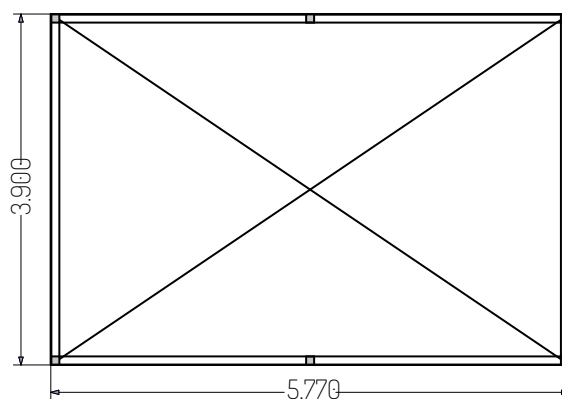

# GAZEBO ALEA

Cod. GZ1 • cm 293x293xh250

Gazebo con copertura in telo pvc impermeabile ignifugo classe 2 bordato con nastro dralon marrone. Pilastri e travi perimetrali in pino lamellare impregnato in autoclave sezione cm 9x9. Travi portanti diagonali in pino lamellare impregnato in autoclave sezione cm 7x7. Ferramenta per il montaggio inclusa. Escluse staffe per pilastri e tasselli per fissaggi a terra.

codice	dimensioni	prezzo
GZ1	cm 293x293xh250	€ 1.520,00
GZ2	cm 390x390xh250	€ 1.900,00
GZ3	cm 577x577xh250 8 pali	€ 3.460,00
GZ4	cm 293x390xh250	€ 1.670,00
GZ5	cm 390x577xh250 6 pali	€ 2.680,00

# GAZEBO ALEA

Cod. GZ5 • cm 390x577xh250 6 pali

# GAZEBO ALEA

Cod. GZ4 • cm 293x390xh250