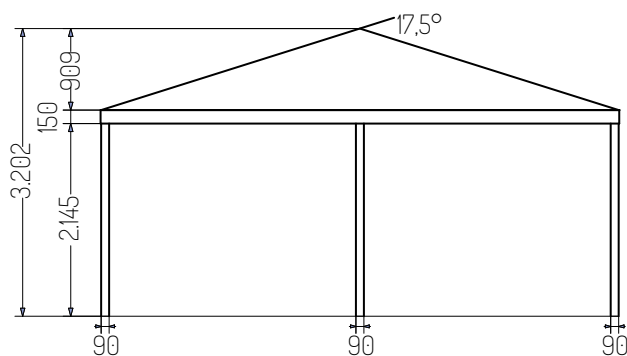

# GAZEBO ALEA

Cod. GZ1 • cm 293x293xh250

Gazebo con copertura in telo pvc impermeabile ignifugo classe 2 bordato con nastro dralon marrone. Pilastri e travi perimetrali in pino lamellare impregnato in autoclave sezione cm 9x9. Travi portanti diagonali in pino lamellare impregnato in autoclave sezione cm 7x7. Ferramenta per il montaggio inclusa. Escluse staffe per pilastri e tasselli per fissaggi a terra.

codice	dimensioni	prezzo
GZ1	cm 293x293xh250	€ 1.520,00
GZ2	cm 390x390xh250	€ 1.900,00
GZ3	cm 577x577xh250 8 pali	€ 3.460,00
GZ4	cm 293x390xh250	€ 1.670,00
GZ5	cm 390x577xh250 6 pali	€ 2.680,00

# GAZEBO ALEA

Cod. GZ5 • cm 390x577xh250 6 pali

# GAZEBO ALEA

Cod. GZ4 • cm 293x390xh250