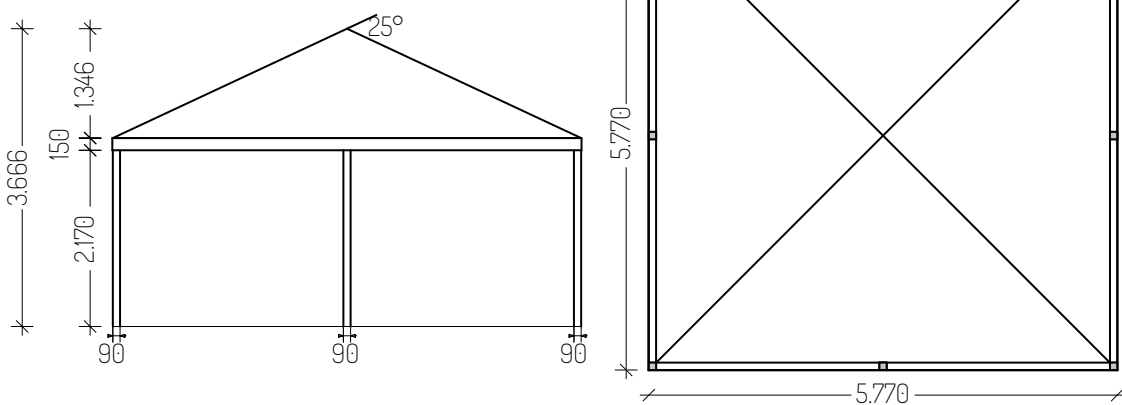

codice	dimensioni	prezzo
GZ1	cm 293x293xh250	€ 1.520,00
GZ2	cm 390x390xh250	€ 1.900,00
GZ3	cm 577x577xh250 8 pali	€ 3.460,00
GZ4	cm 293x390xh250	€ 1.670,00
GZ5	cm 390x577xh250 6 pali	€ 2.680,00

# GAZEBO ALEA

Cod. GZ5 • cm 390x577xh250 6 pali

# GAZEBO ALEA

Cod. GZ2 • cm 390x390xh250

# GAZEBO ALEA

Cod. GZ4 • cm 293x390xh250