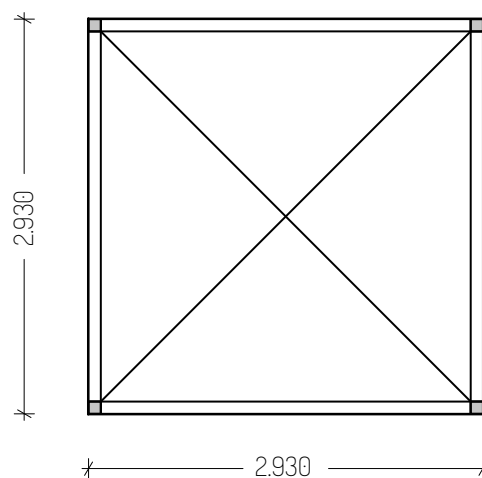

# GAZEBO ALEA

Cod. GZ1 • cm 293x293xh250

Gazebo con copertura in telo pvc impermeabile ignifugo classe 2 bordato con nastro dralon marrone. Pilastri e travi perimetrali in pino lamellare impregnato in autoclave sezione cm 9x9. Travi portanti diagonali in pino lamellare impregnato in autoclave sezione cm 7x7. Ferramenta per il montaggio inclusa. Escluse staffe per pilastri e tasselli per fissaggi a terra.

codice	dimensioni	prezzo
GZ1	cm 293x293xh250	€ 1.520,00
GZ2	cm 390x390xh250	€ 1.900,00
GZ3	cm 577x577xh250 8 pali	€ 3.460,00
GZ4	cm 293x390xh250	€ 1.670,00
GZ5	cm 390x577xh250 6 pali	€ 2.680,00

# GAZEBO ALEA

Cod. GZ5 • cm 390x577xh250 6 pali

# GAZEBO ALEA

Cod. GZ4 • cm 293x390xh250