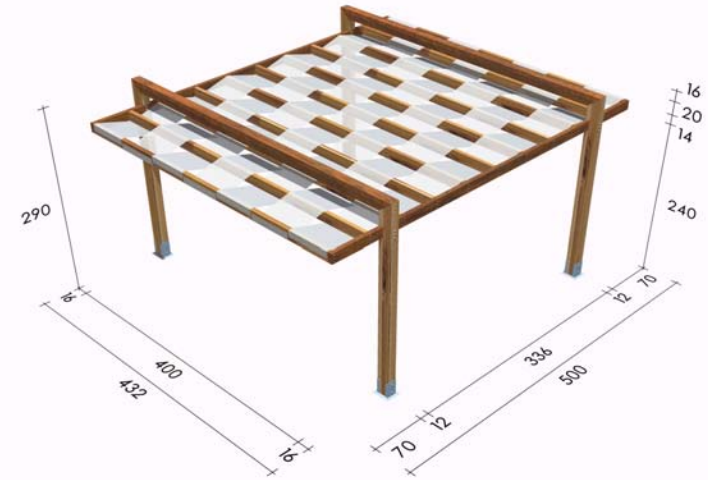

Gazebo HONG KONG

Informazioni Tecniche

Struttura fornita in kit di montaggio:

- 4 colonne in pino lamellare scandinavo sez. 12 x 16 cm
- 2 travi banchina in pino lamellare scandinavo sez. 12 x 16 cm
- 2 travi banchina in pino lamellare scandinavo sez. 5,5 x 14 cm
- 9 arcarecci in pino lamellare scandinavo sez. 5,5 x 14 cm

Ferramenta per il montaggio inclusa

Ferramenta per il fissaggio a terra esclusa

Informazioni Tecniche

Struttura fornita in kit di montaggio:

- 4 colonne in pino lamellare scandinavo sez. 12 x 16 cm
- 2 travi banchina in pino lamellare scandinavo sez. 12 x 16 cm
- 2 travi banchina in pino lamellare scandinavo sez. 5,5 x 14 cm
- 1 arcarecci in pino lamellare scandinavo sez. 5,5 x 14 cm

Ferramenta per il montaggio inclusa

Ferramenta per il fissaggio a terra esclusa

Cod. Art.	Descrizione Articolo	Dimensioni	Note	Listino	colori standard	bianco e/o smalto
	GAZEBO HONG KONG tipo 1 KIT TELO OMBREGGIANTE	L.332X P.400X H.290 cm Nr. 5 fasce cm 55 x 418	lamellare autoclavato color Ecrù	€ 2.053,00 € 545,00	27%	40%
	GAZEBO HONG KONG tipo 2 KIT TELO OMBREGGIANTE	L.432X P.500X H.290 cm Nr. 7 fasce da 55 cm	lamellare autoclavato color Ecrù	€ 2.593,00 € 750,00	27%	40%
	KIT FISSAGGIO A TERRA (staffe+viti)	NR. 4 staffe 12X16 cm	Zincato	€ 220,00		