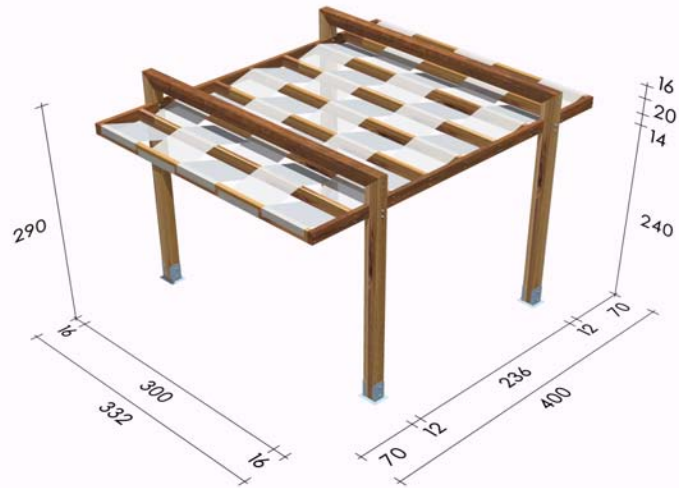

Gazebo HONG KONG

Informazioni Tecniche

Struttura fornita in kit di montaggio:

- 4 colonne in pino lamellare scandinavo sez. 12 x 16 cm
- 2 travi banchina in pino lamellare scandinavo sez. 12 x 16 cm
- 2 travi banchina in pino lamellare scandinavo sez. 5,5 x 14 cm
- 9 arcarecci in pino lamellare scandinavo sez. 5,5 x 14 cm

Ferramenta per il montaggio inclusa

Ferramenta per il fissaggio a terra esclusa

Informazioni Tecniche

Struttura fornita in kit di montaggio:

- 4 colonne in pino lamellare scandinavo sez. 12 x 16 cm
- 2 travi banchina in pino lamellare scandinavo sez. 12 x 16 cm
- 2 travi banchina in pino lamellare scandinavo sez. 5,5 x 14 cm
- 1 arcarecci in pino lamellare scandinavo sez. 5,5 x 14 cm

Ferramenta per il montaggio inclusa

Ferramenta per il fissaggio a terra esclusa

Cod. Art.	Descrizione Articolo	Dimensioni	Note	Listino	colori standard	bianco e/o smalto
	GAZEBO HONG KONG tipo 1 KIT TELO OMBREGGIANTE	L.332X P.400X H.290 cm Nr. 5 fasce cm 55 x 418	lamellare autoclavato color Ecrù	€ 2.053,00 € 545,00	27%	40%
	GAZEBO HONG KONG tipo 2 KIT TELO OMBREGGIANTE	L.432X P.500X H.290 cm Nr. 7 fasce da 55 cm	lamellare autoclavato color Ecrù	€ 2.593,00 € 750,00	27%	40%
	KIT FISSAGGIO A TERRA (staffe+viti)	NR. 4 staffe 12X16 cm	Zincato	€ 220,00		